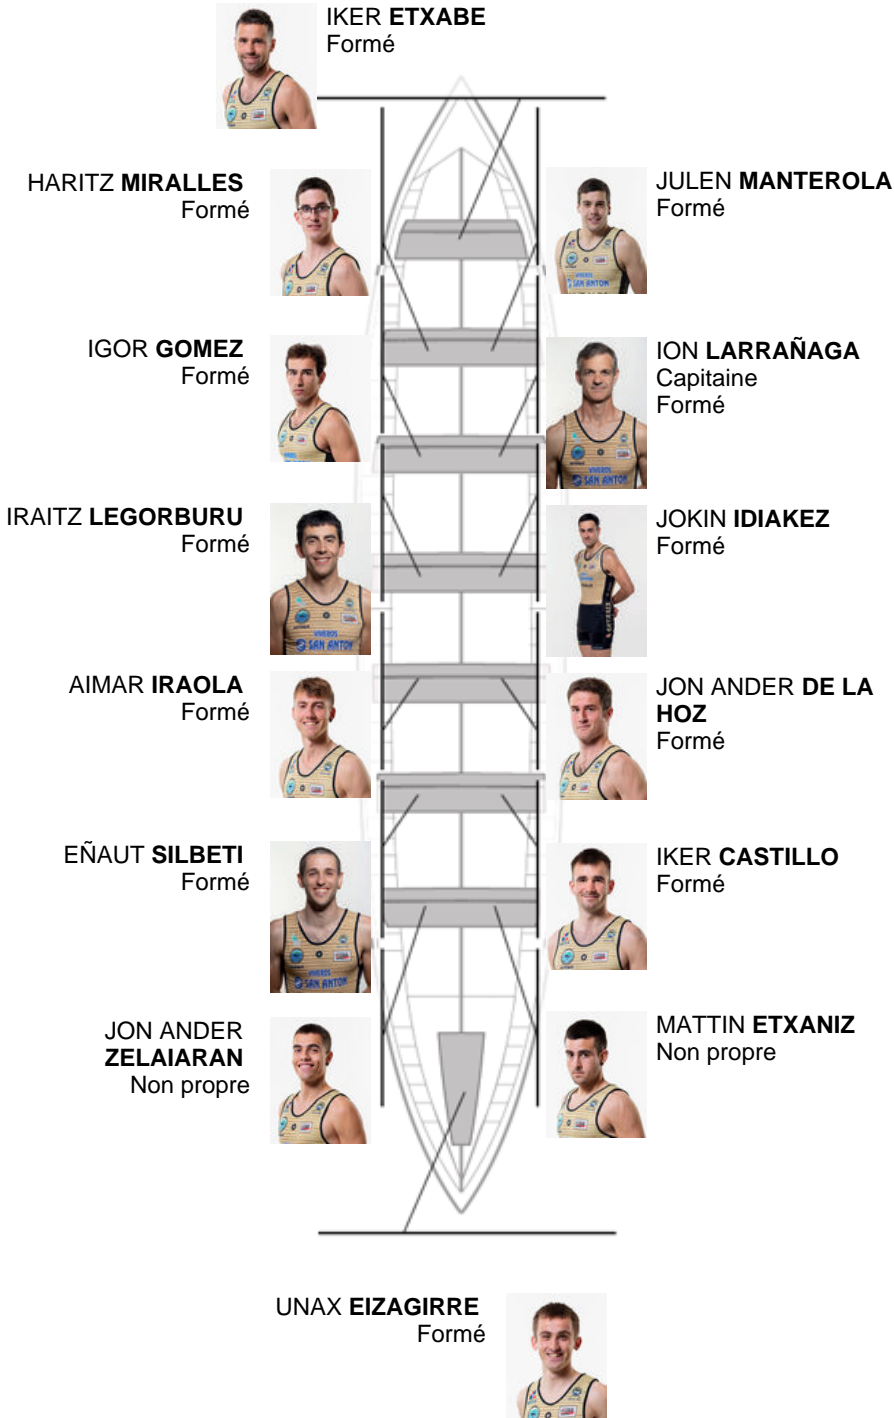

	Club	Temp	Dif	%	Points
1	GETARIA	21:25,56		100.00%	5

Coach  
ION  
LARRAÑAGA

Délegué  
JOSE MANUEL  
GOROSTIAGA LETE

Firma y sello

### Supleánts

Remeur  
~~IÑIGO~~  
~~GONZALEZ~~  
IÑIGO GONZALEZ  
Non propre

Formé: 12  
Prope:  
Non prope: 2