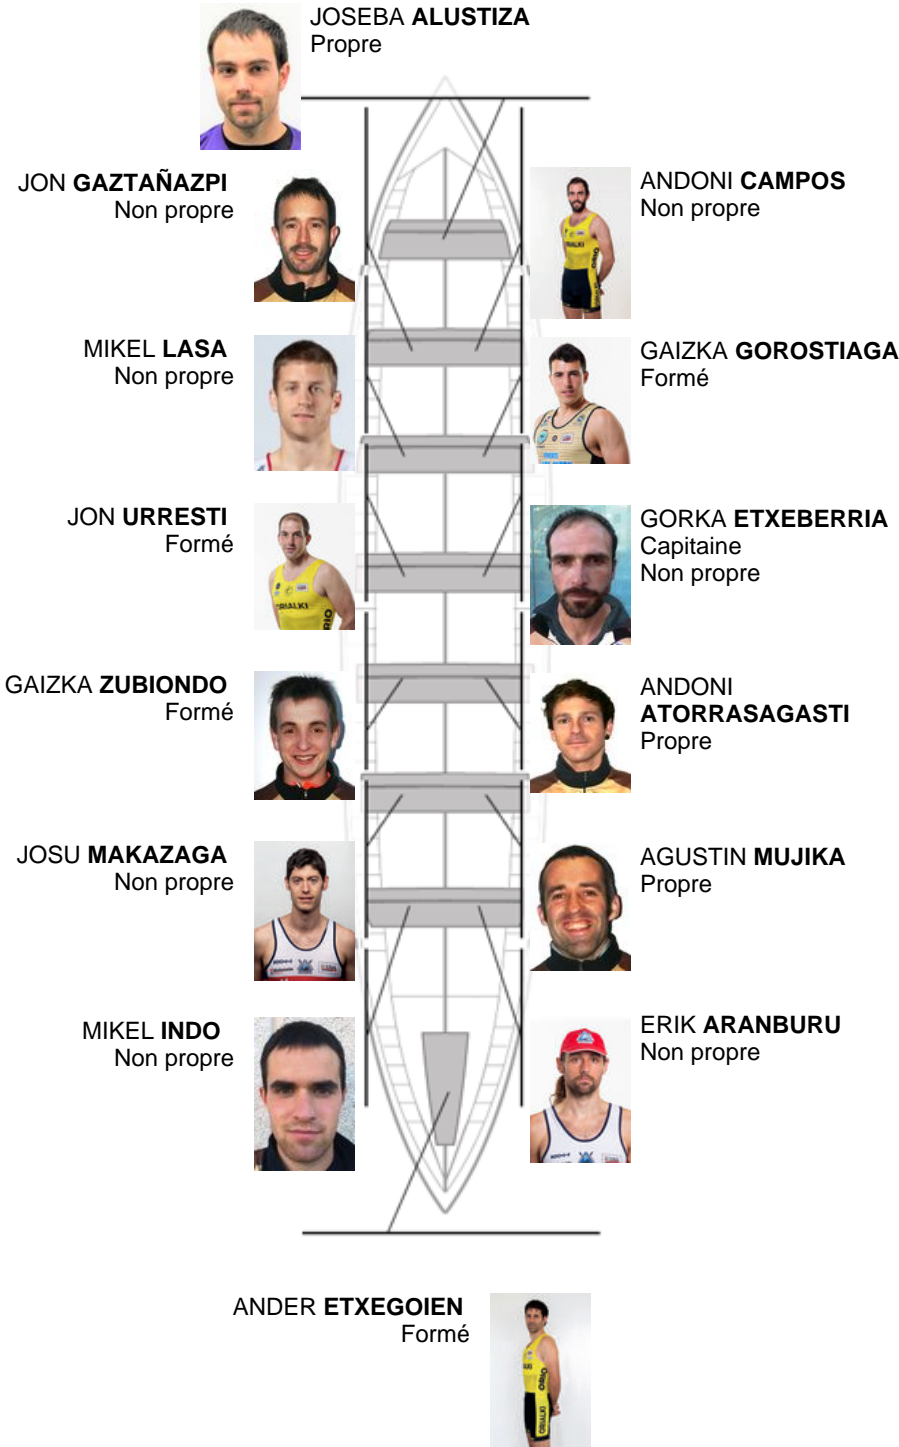

	Club	Temp	Dif	%	Points
3	GETARIA	41:03,12	00:17.92	101.48%	5

Coach
GORKA
ETXEBERRIA

Déleégue
JOSE ANTONIO
OLANO ZUBIKARAI

Firma y sello

Suppléants

Remeur
~~ROBERT~~
~~ZUBIZARRIA~~
Formé

Formé:4
Prope: 3
Non propre: 7