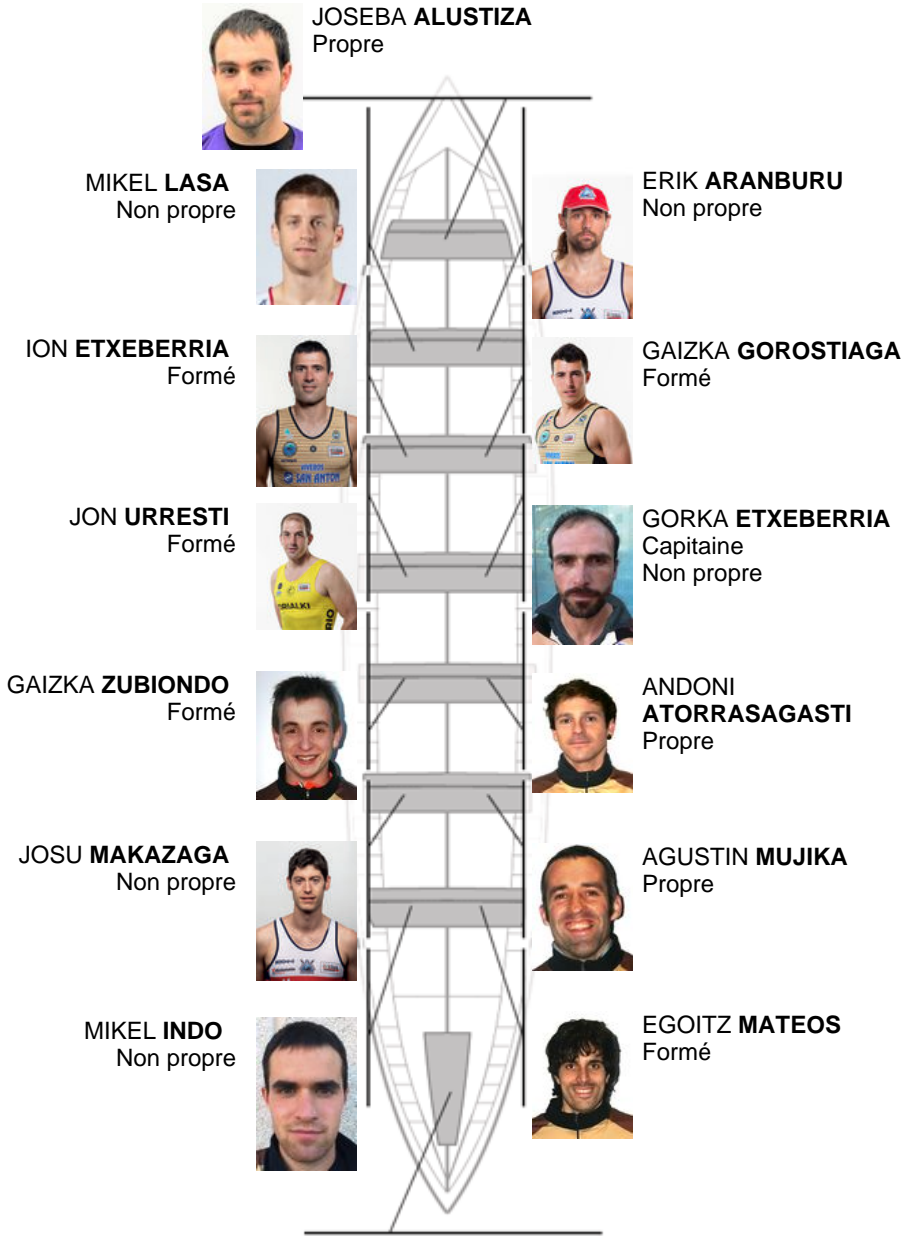

	Club	Temp	Dif	%	Points
2	GETARIA	20:41,50	00:03.04	100.24%	3

Coach  
GORKA  
ETXEBERRIA

Déleégue  
JOSE ANTONIO  
OLANO ZUBIKARAI

Firma y sello

### Suppléants

Remon  
~~ETXEBERRIA~~  
~~ETXEBERRIA~~  
Remon

ANDER ETXEGOIEN  
Formé

Formé:6  
Prope: 3  
Non prope: 5