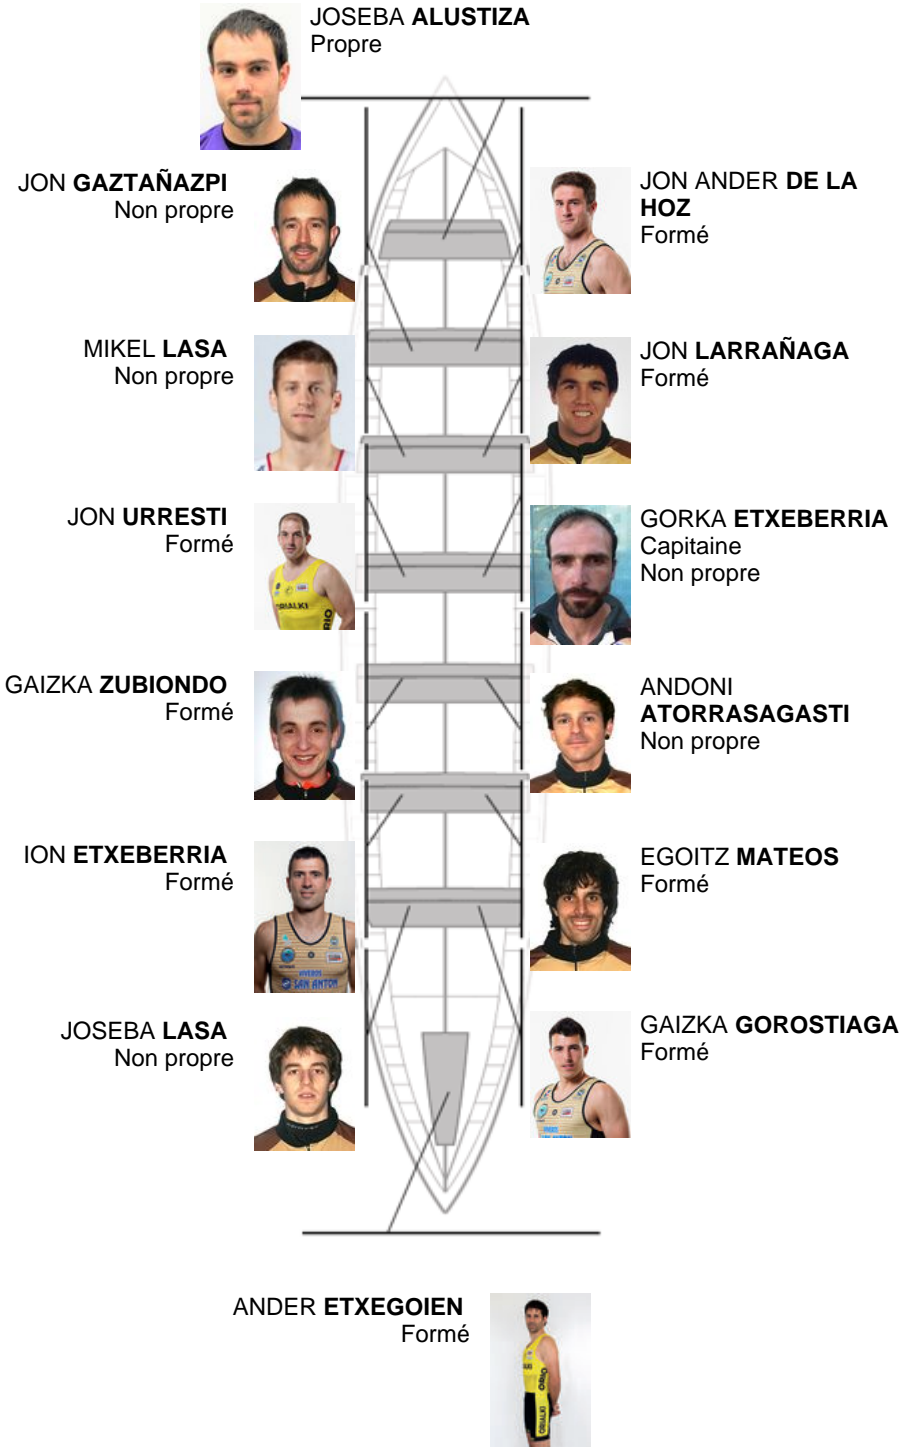

	Club	Temp	Dif	%	Points
2	GETARIA	20:04,68	00:07.74	100.64%	3

Coach
GORKA
ETXEBERRIA

Délegué
JOSE ANTONIO
OLANO ZUBIKARAI

Firma y sello

Suppléants

Remor / patron

~~KEREBETU~~
~~ETXEBERRIA~~

Formé propre