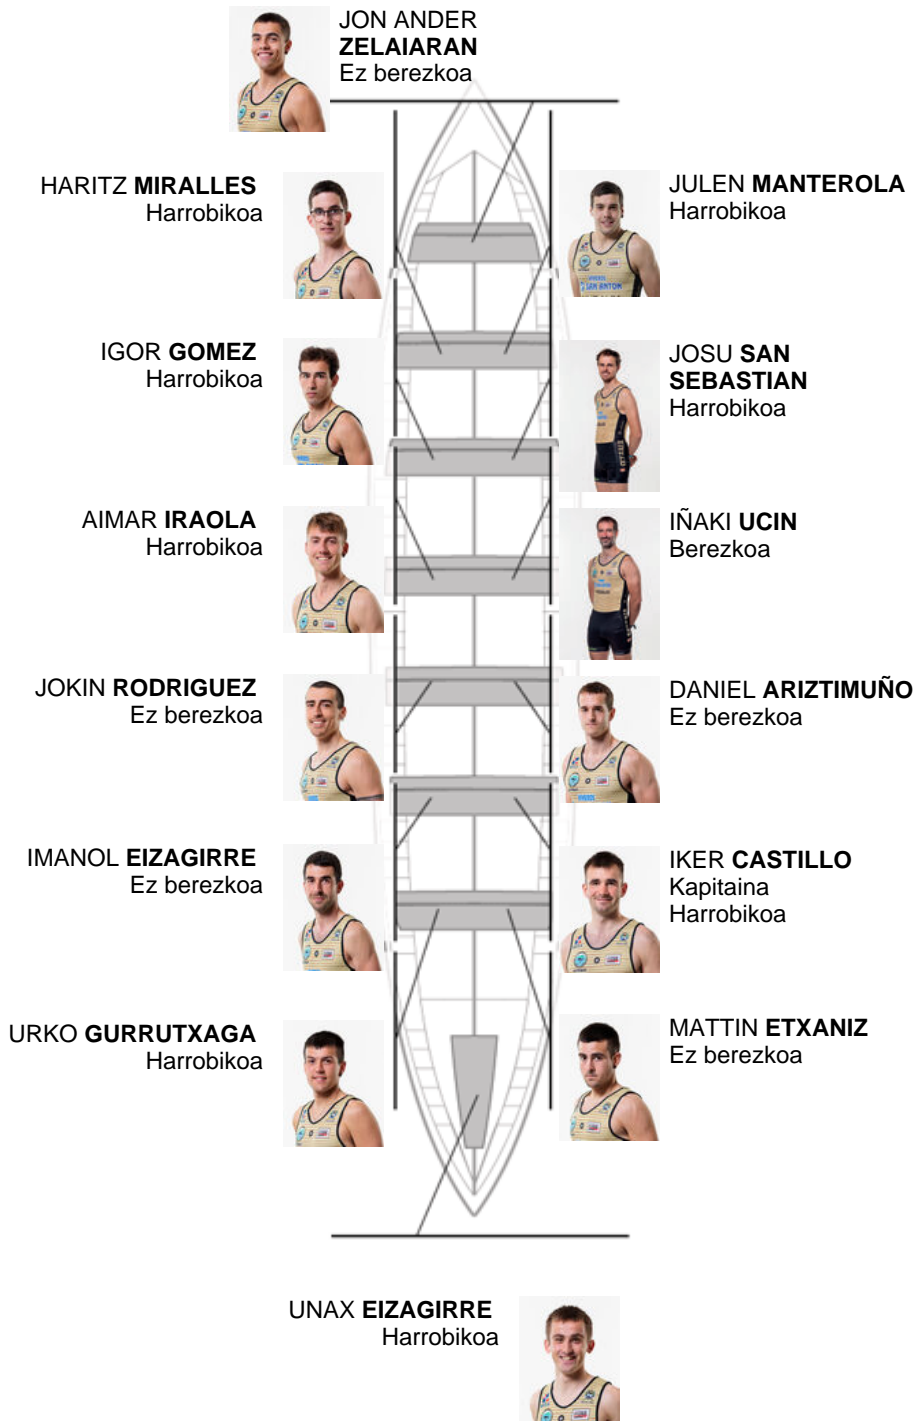

	Kluba	Denbora	Alde	%	Puntuak
7	GETARIA	22:46,80	00:55.68	104.24%	6

Entrenatzailea  
ION  
LARRAÑAGA

Ordezkaria  
ANDER  
BASURTO LETE

Firma y sello

**Ordezkaririk**

Arraunlaria /  
~~ION ANDER~~  
~~ION ANDER~~  
ETXABE  
Harrobikoa  
Harrobikoa

**Harrobikoak: 8**  
**Berezkoak: 1**  
**Ez berezkoak: 5**