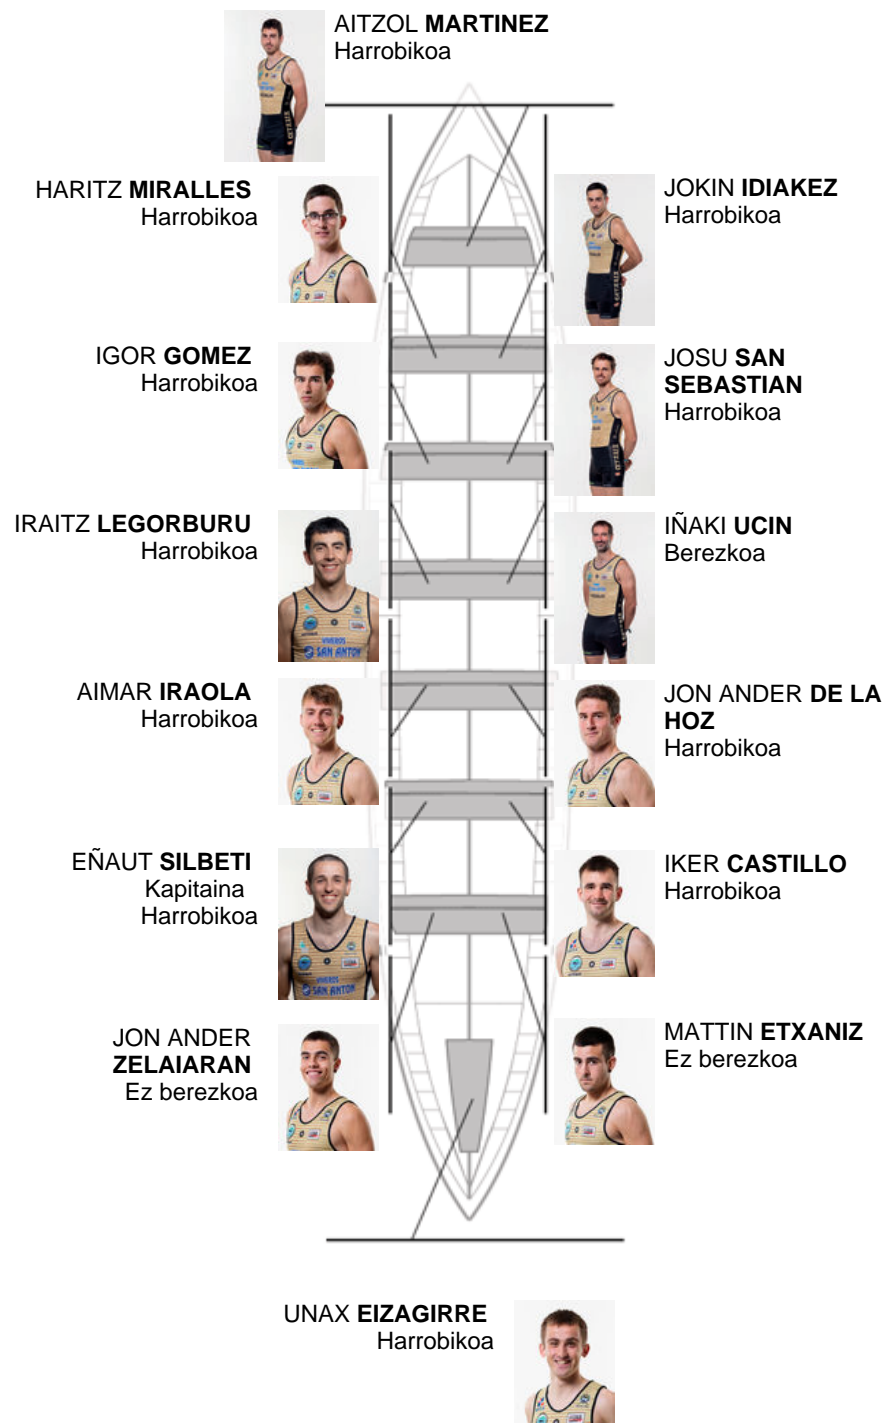

	Kluba	Denbora	Alde	%	Puntuak
6	GETARIA	19:56,56	00:33.92	102,91%	7

Entrenatzailea  
ION  
LARRAÑAGA

Ordezkaria  
JOSE MANUEL  
GOROSTIAGA LETE

Firma y sello

### Ordezkaririk

Arraunlaria /  
~~ETXABE~~  
~~ETXABE~~  
ETXABE  
Harrobikoa  
Harrobikoa

Harrobikoak: 11  
Berezkoak: 1  
Ez berezkoak: 2