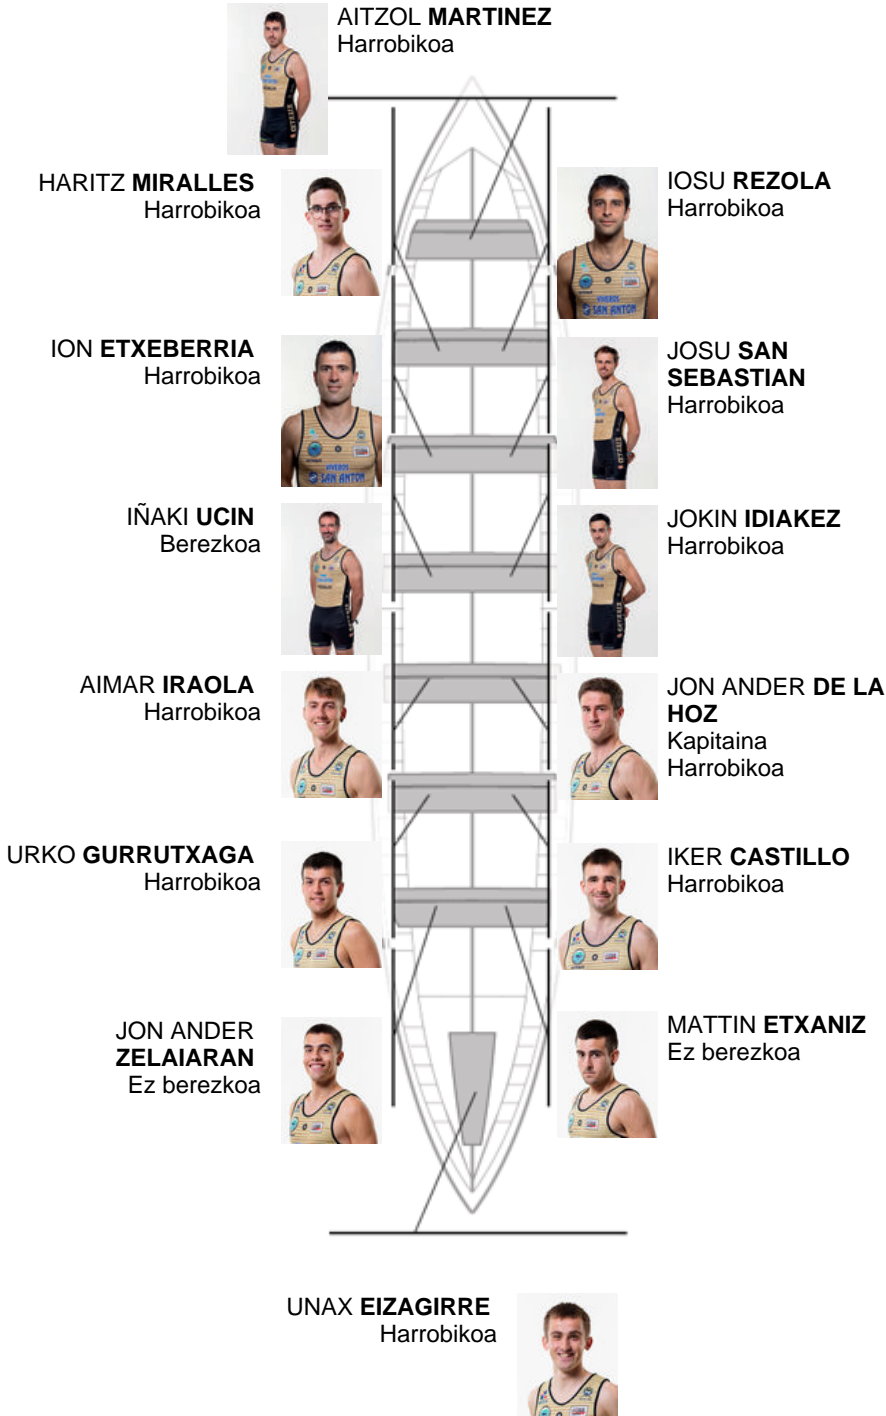

	Kluba	Denbora	Alde	%	Puntuak
7	GETARIA	19:59,58	00:38.86	103.34%	6

Entrenatzailea
ION
LARRAÑAGA

Ordezkaria
JOSE MANUEL
GOROSTIAGA LETE

Firma y sello

Ordezkariak

Arraunlaria /
~~ETXABE~~
~~LARRAÑAGA~~
ETXABE
Harrobikoa
Harrobikoa