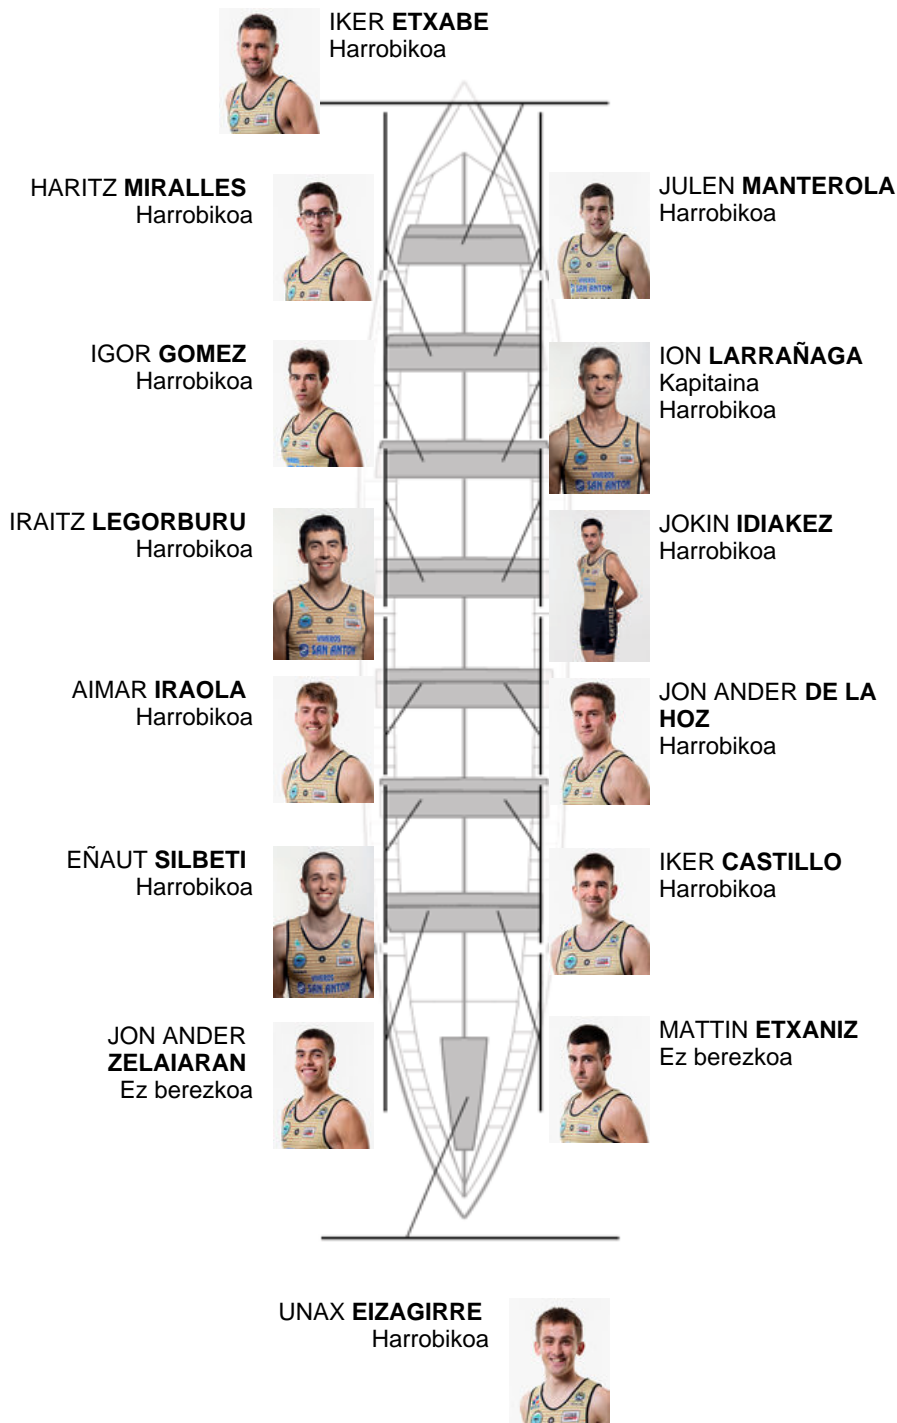

| | Kluba | Denbora | Alde | % | Puntuak |
|---|---------|----------|----------|---------|---------|
| 2 | GETARIA | 19:48,30 | 00:02.22 | 100.18% | 9 |

Entrenatzailea
ION
LARRAÑAGA

Ordezkaria
JOSE MANUEL
GOROSTIAGA LETE

Firma y sello

Ordezkariak

Arraunlaria
~~IKER~~
~~ETXABE~~

Elarrobikoa

Harrobikoak:12

Berezkoak:

Ez berezkoak: 2