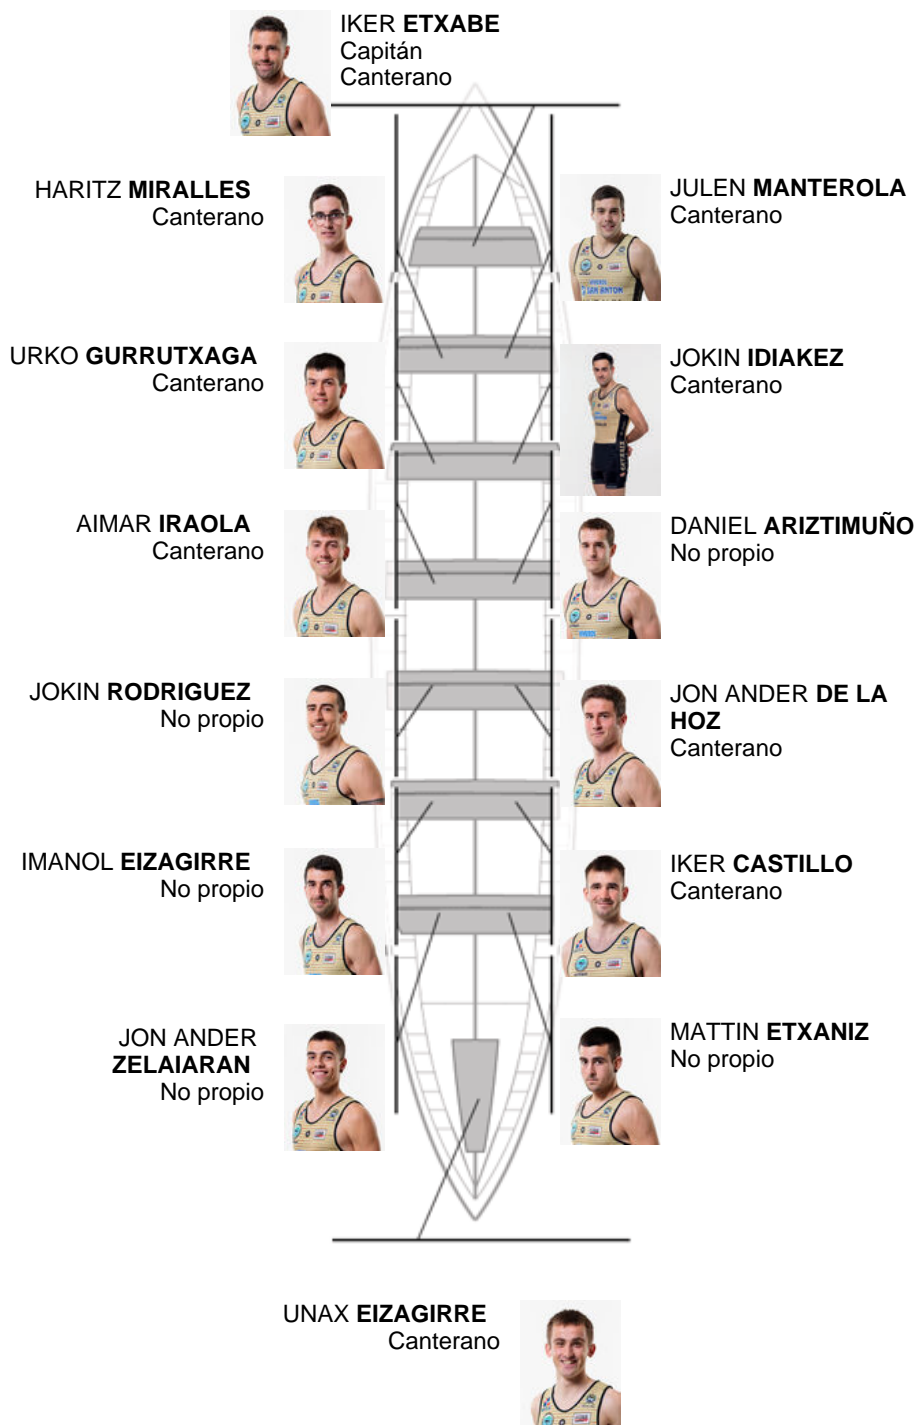

| | Club | Tiempo | A favor | % | Puntos |
|---|---------|----------|----------|---------|--------|
| 6 | GETARIA | 19:57,40 | 00:26.22 | 102.23% | 7 |

Entrenador
ION
LARRAÑAGA

Delegado
XABIER
GOIKOETXEA
MANTEROLA

Firma y sello

Suplentes

Remero
ION
SEBASTIAN
Canterano

Canteranos:9

Propios:

No propios: 5