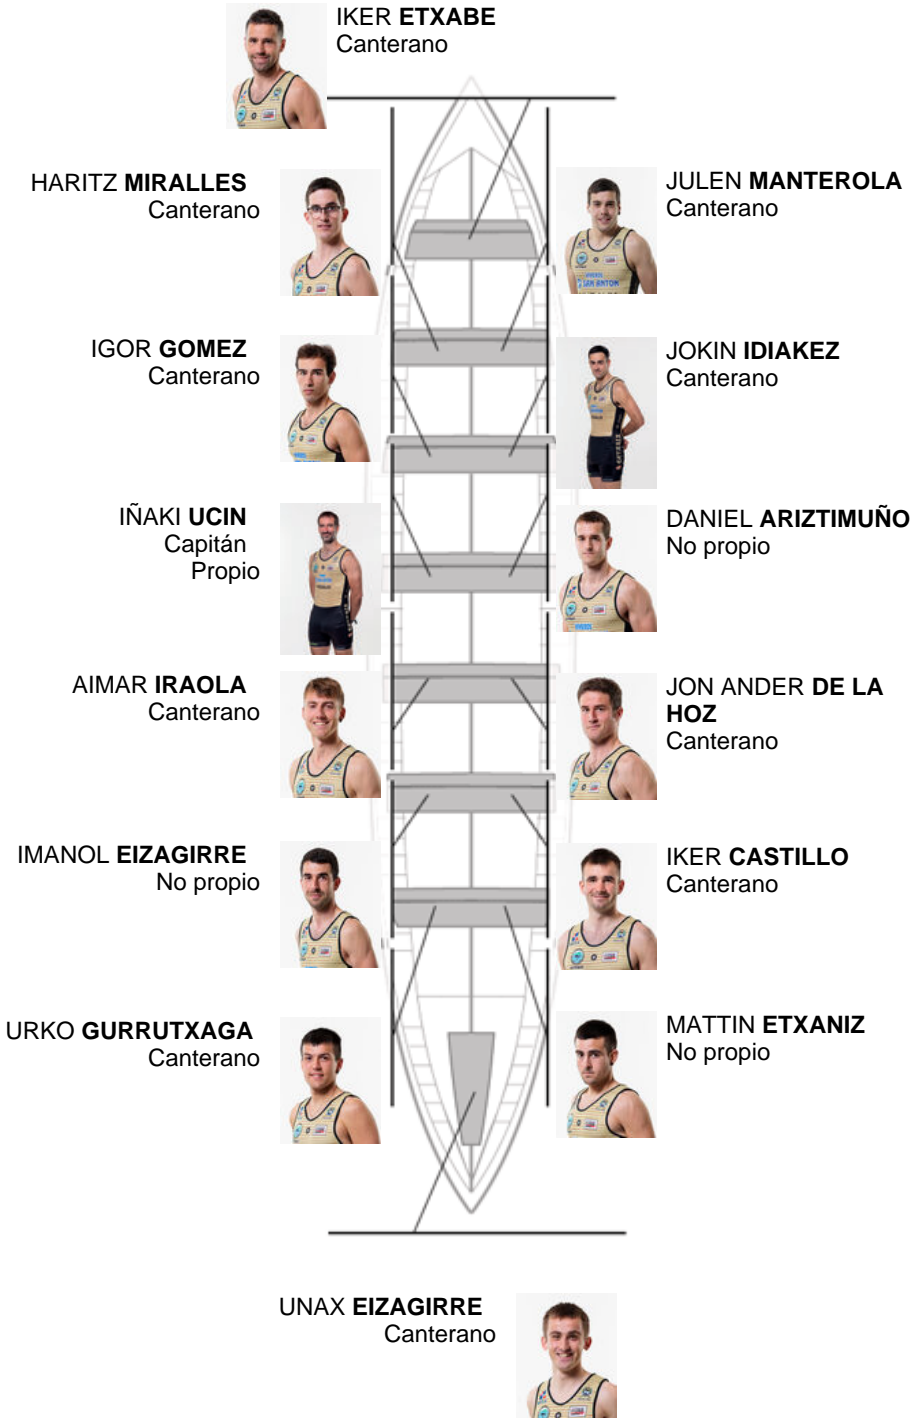

	Club	Tiempo	A favor	%	Puntos
8	GETARIA	20:19,42	00:24.16	102.02%	5

Entrenador
ION
LARRAÑAGA

Delegado
ANDER
BASURTO LETE

Firma y sello

Suplentes

Remero
JOAN ANDER
~~JOAN ANDER~~
Canterano

Canteranos:10

Propios: 1