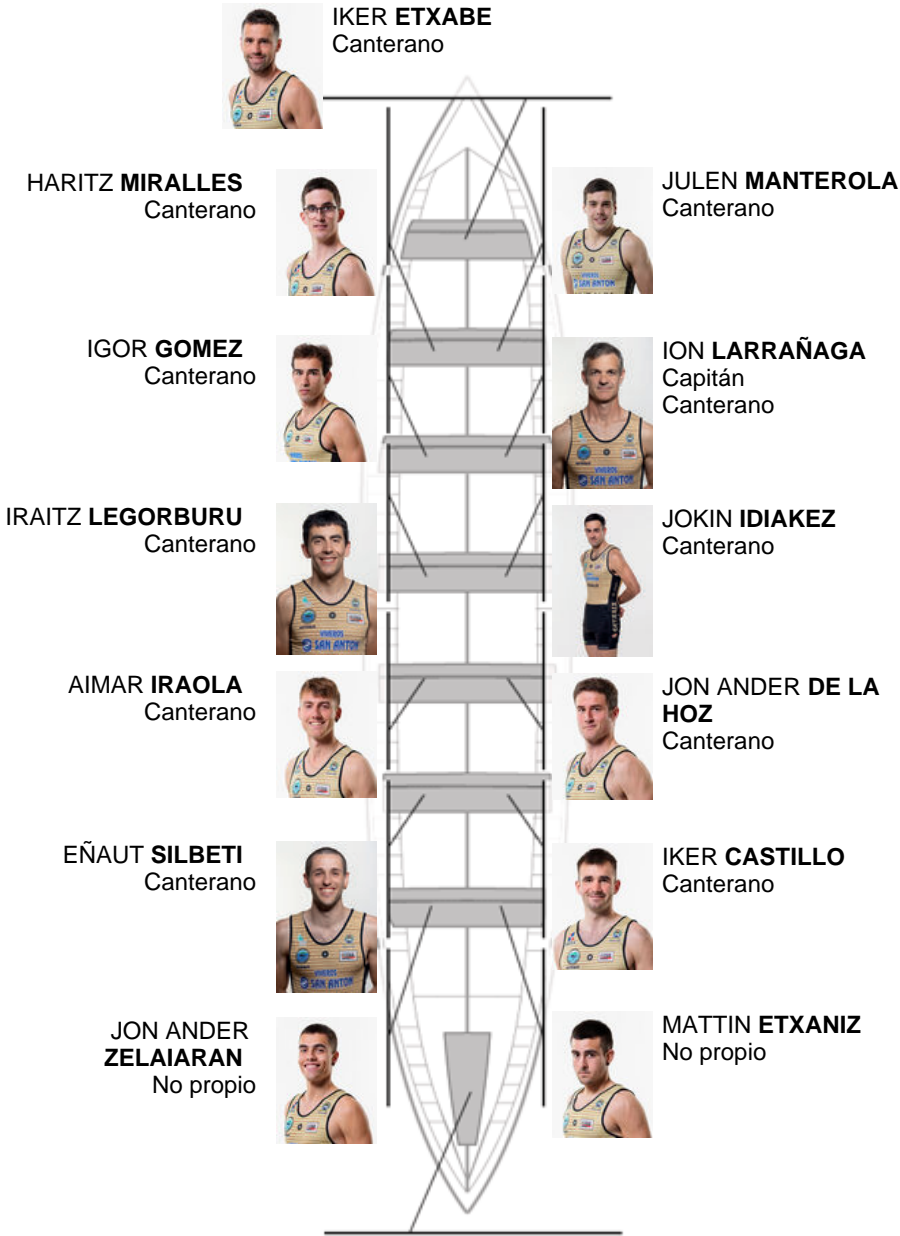

	Club	Tiempo	A favor	%	Puntos
1	GETARIA	21:25,56		100.00%	5

Entrenador
ION
LARRAÑAGA

Delegado
JOSE MANUEL
GOROSTIAGA LETE

Firma y sello

Suplentes

Remero
~~ION LARRAÑAGA~~
GOMEZAGA
Canterano

Canteranos:12

Propios: