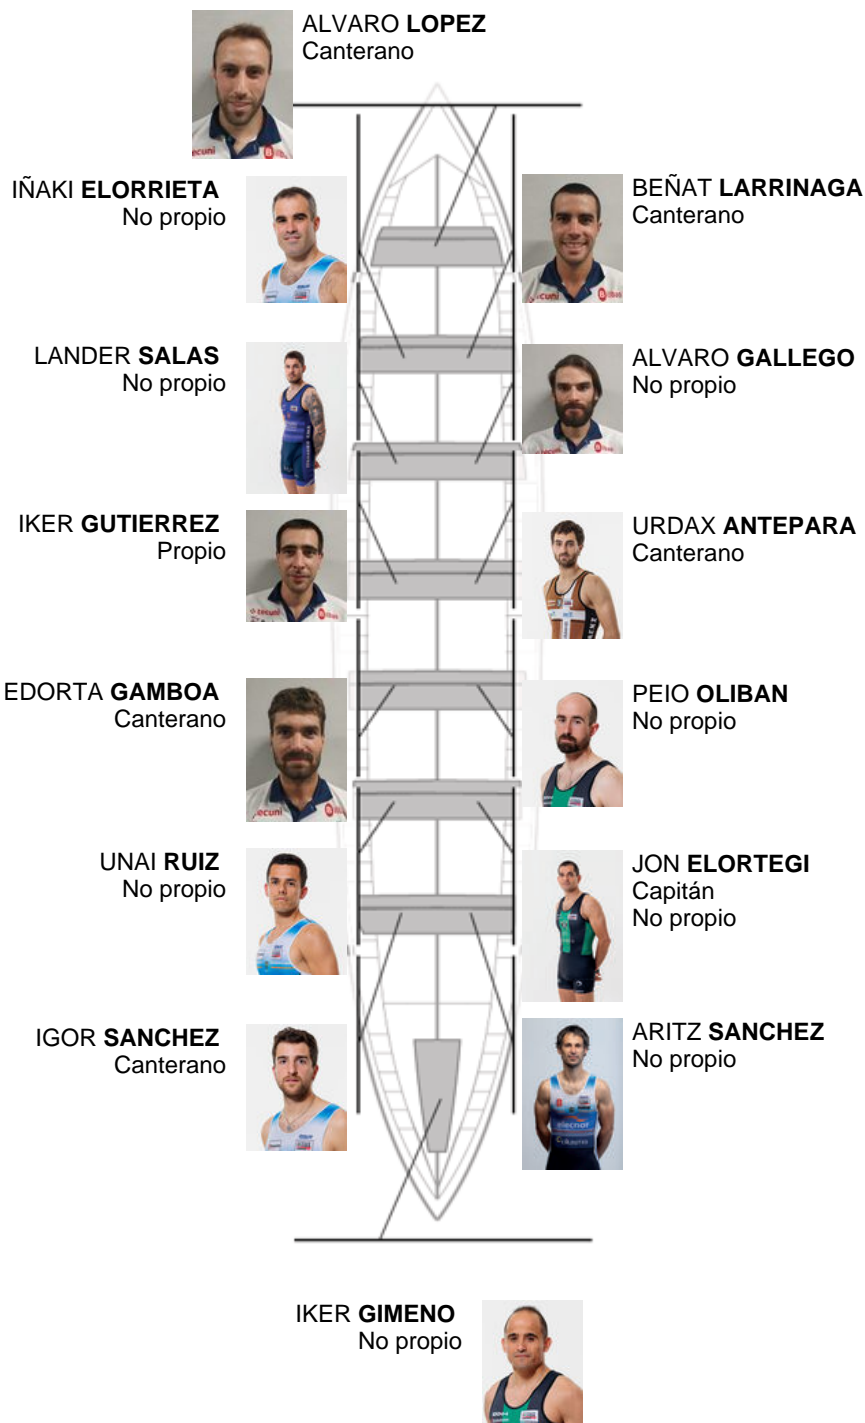

	Club	Tempo	A favor	%	Puntos
4	DEUSTU AT	20:05,56	00:16.98	101.42%	5

Adestrador
JON ELORTEGI

Delegado
AITOR MOJAS URRUTIA

Firma e sello

Suplentes

Remeiro
SANCHEZ
BERROCAL
Canterano

Canteirás:5
Propios: 1
Non propio: 8