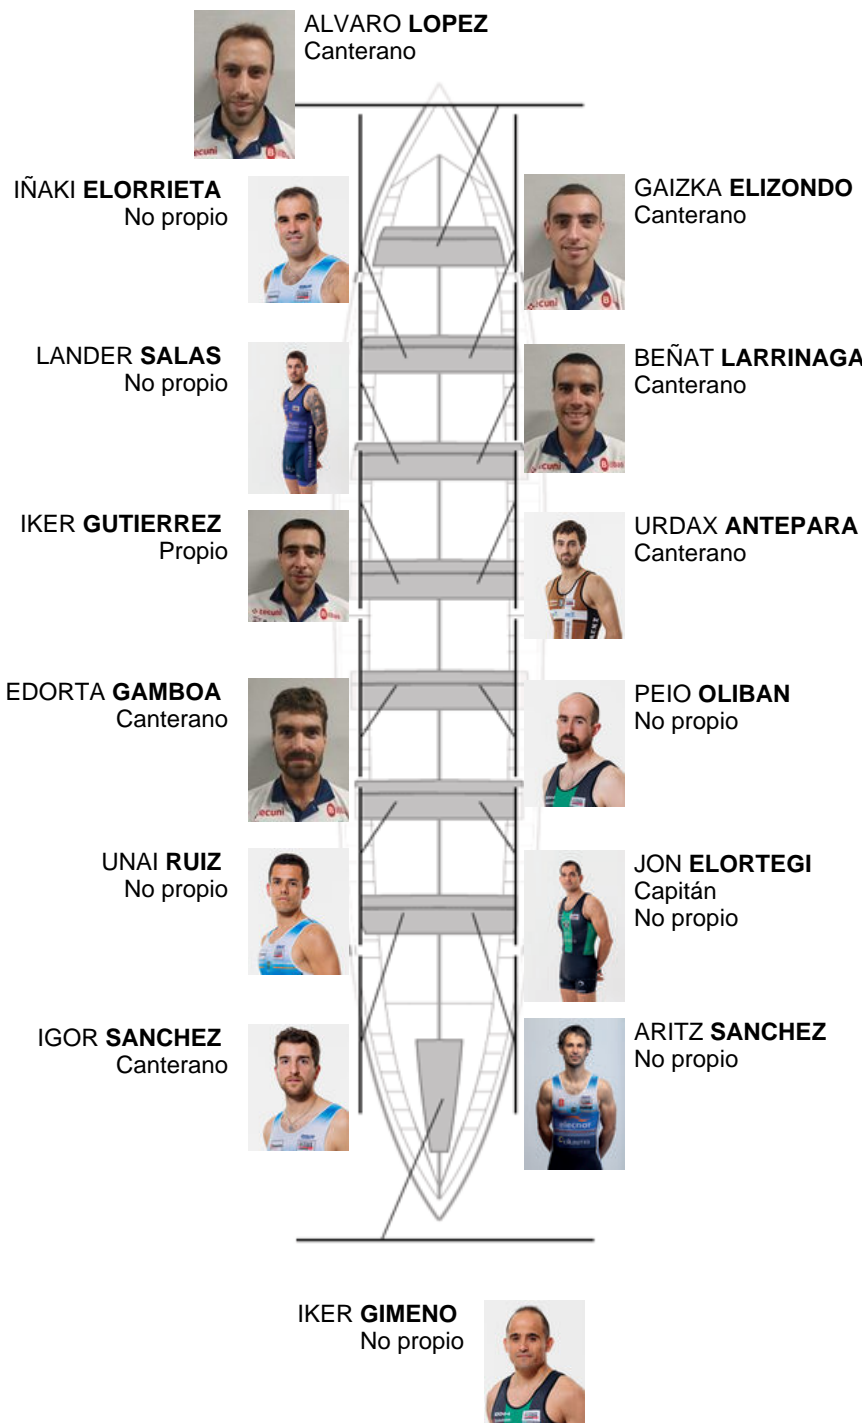

	Club	Tempo	A favor	%	Puntos
3	DEUSTU AT	20:27,16	00:06.72	100.55%	3

Adestrador
JON ELORTEGI

Delegado
AITOR MOJAS URRUTIA

Firma e sello

Suplentes

Remeiro
REMEIRO
REMEIRO
Suplente

Canteirás: 6
Propios: 1
Non propio: 7