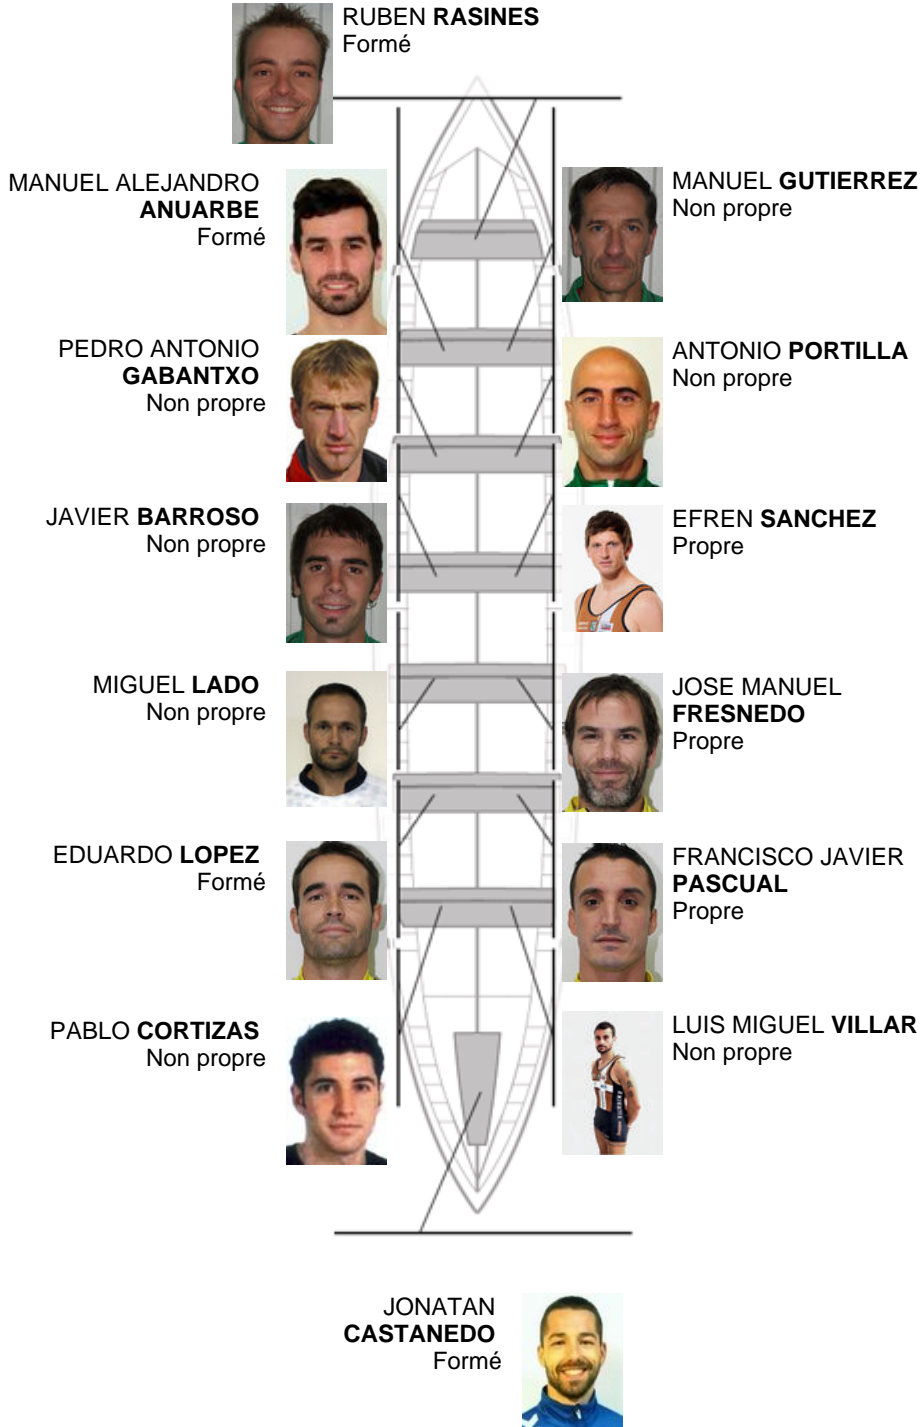

	Club	Temp	Dif	%	Points
4	CAMARGO	21:34,88	00:22.74	101.78%	2

Coach
PEDRO ANTONIO GABANCHO

Délegué
FERNANDO LOPEZ LEJARDI

Firma y sello

Supleánts

Rembur
~~BERNABON~~
~~IBEZ~~
Non propre

Formé: 4
Prope: 3
Non propre: 7