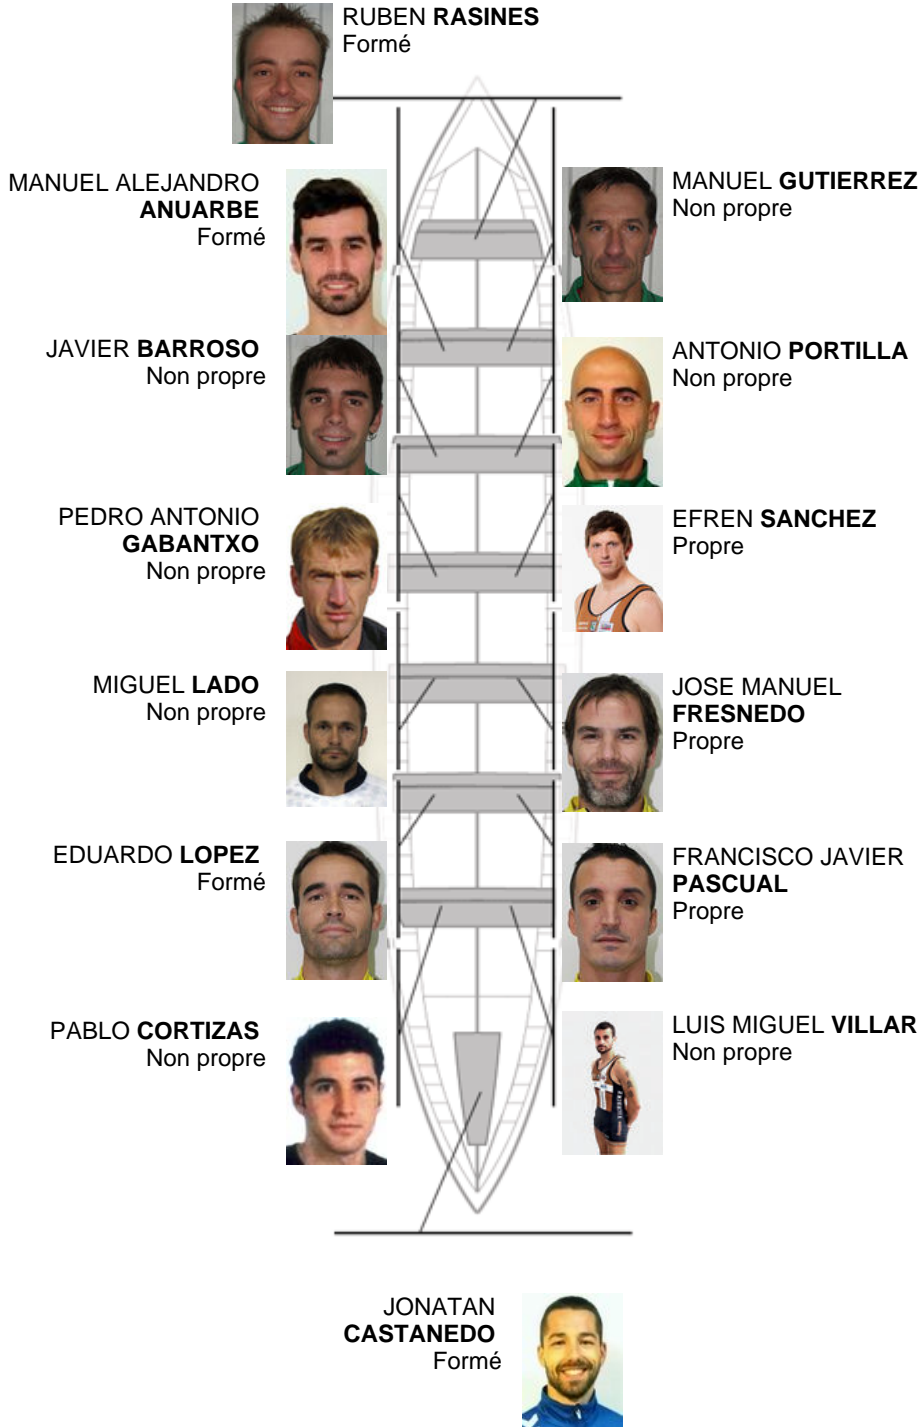

	Club	Temp	Dif	%	Points
8	CAMARGO	20:30,80	00:37.78	103,16%	5

Coach  
PEDRO ANTONIO  
GABANCHO

Délegué  
FERNANDO  
LOPEZ LEJARDI

Firma y sello

### Supleánts

Rembour  
~~MANUEL ROSALES~~  
~~MANUEL ROSALES~~  
Non propre

Formé:4  
Prope: 3  
Non propre: 7