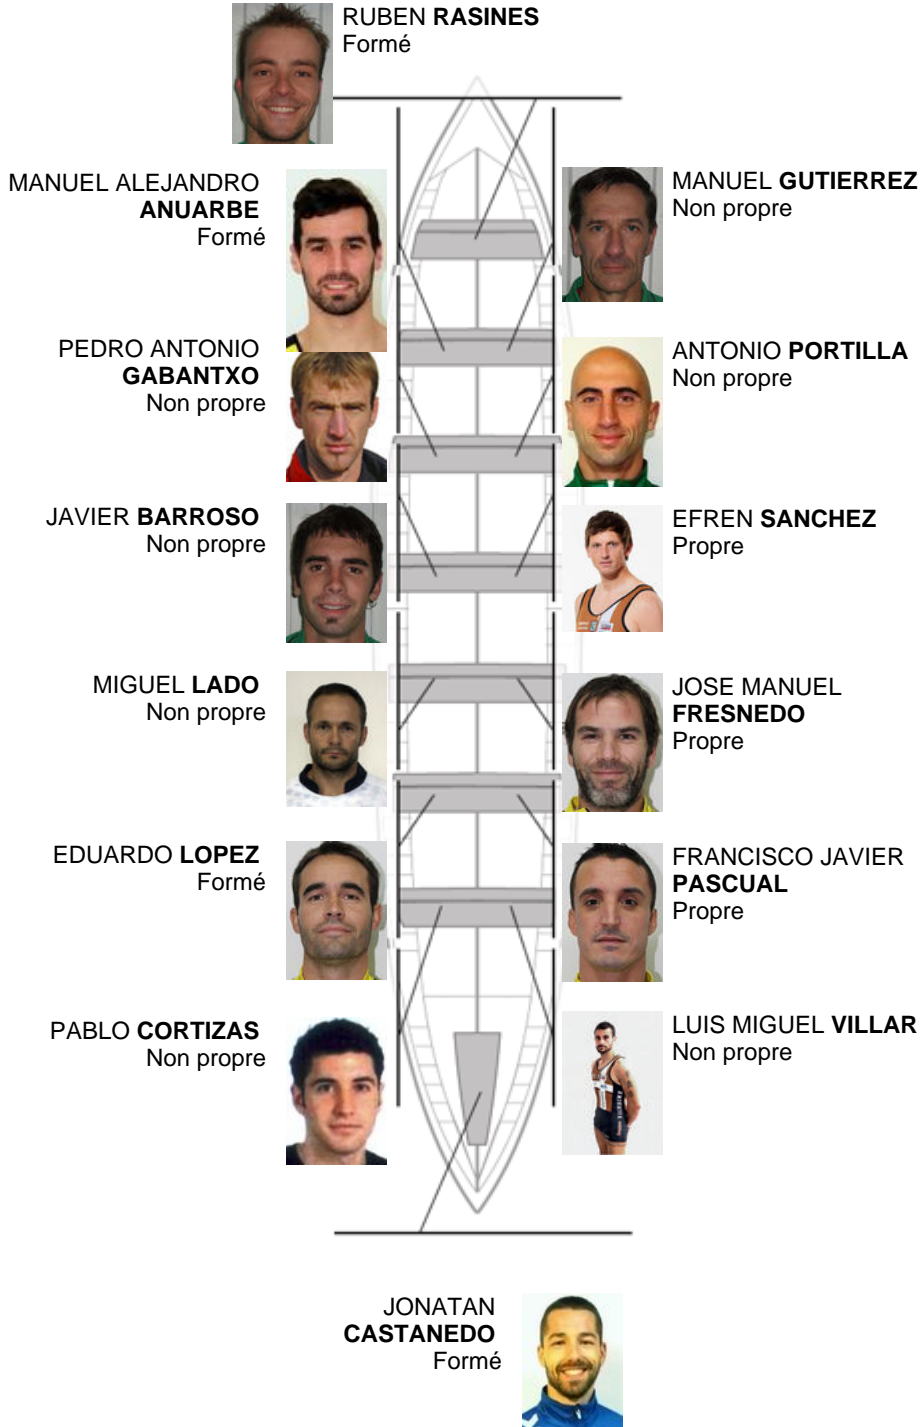

	Club	Temp	Dif	%	Points
8	CAMARGO	19:59,02	00:26.68	102.27%	5

Coach
PEDRO ANTONIO
GABANCHO

Délegué
FERNANDO
LOPEZ LEJARDI

Firma y sello

Supleánts

Rembour
~~BERNABON~~
~~IBEZ~~
Non propre

Formé: 4
Prope: 3
Non propre: 7