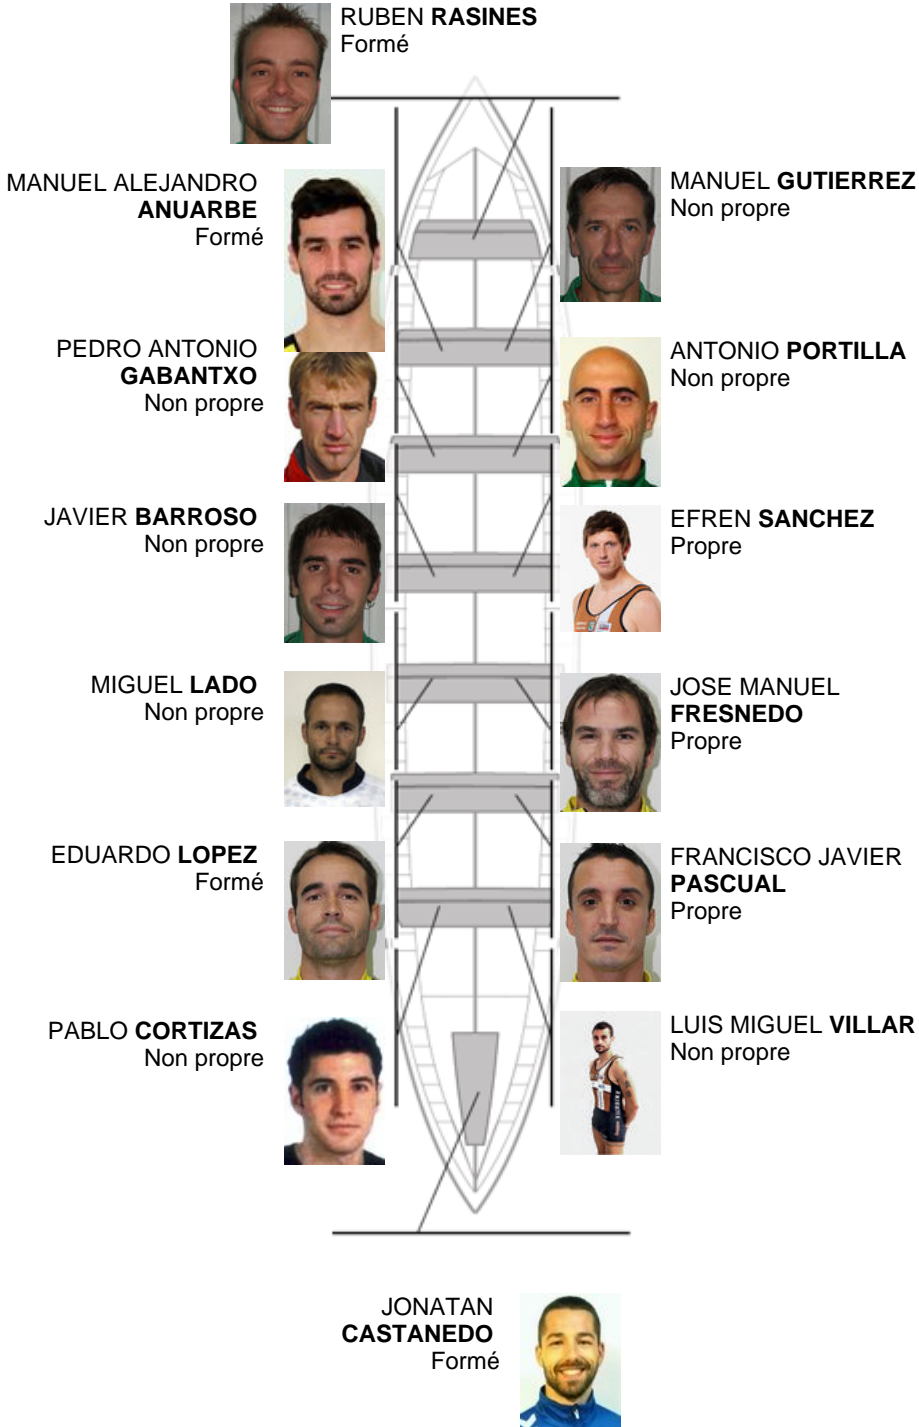

	Club	Temp	Dif	%	Points
9	CAMARGO	20:14,78	00:38.60	103.28%	4

Coach
PEDRO ANTONIO
GABANCHO

Déleégue
FERNANDO
LOPEZ LEJARDI

Firma y sello

Supleánts

Rembour
~~BERBERAZON~~
~~BERBERAZON~~
BERBERAZON

Formé:4
Prope: 3
Non propre: 7