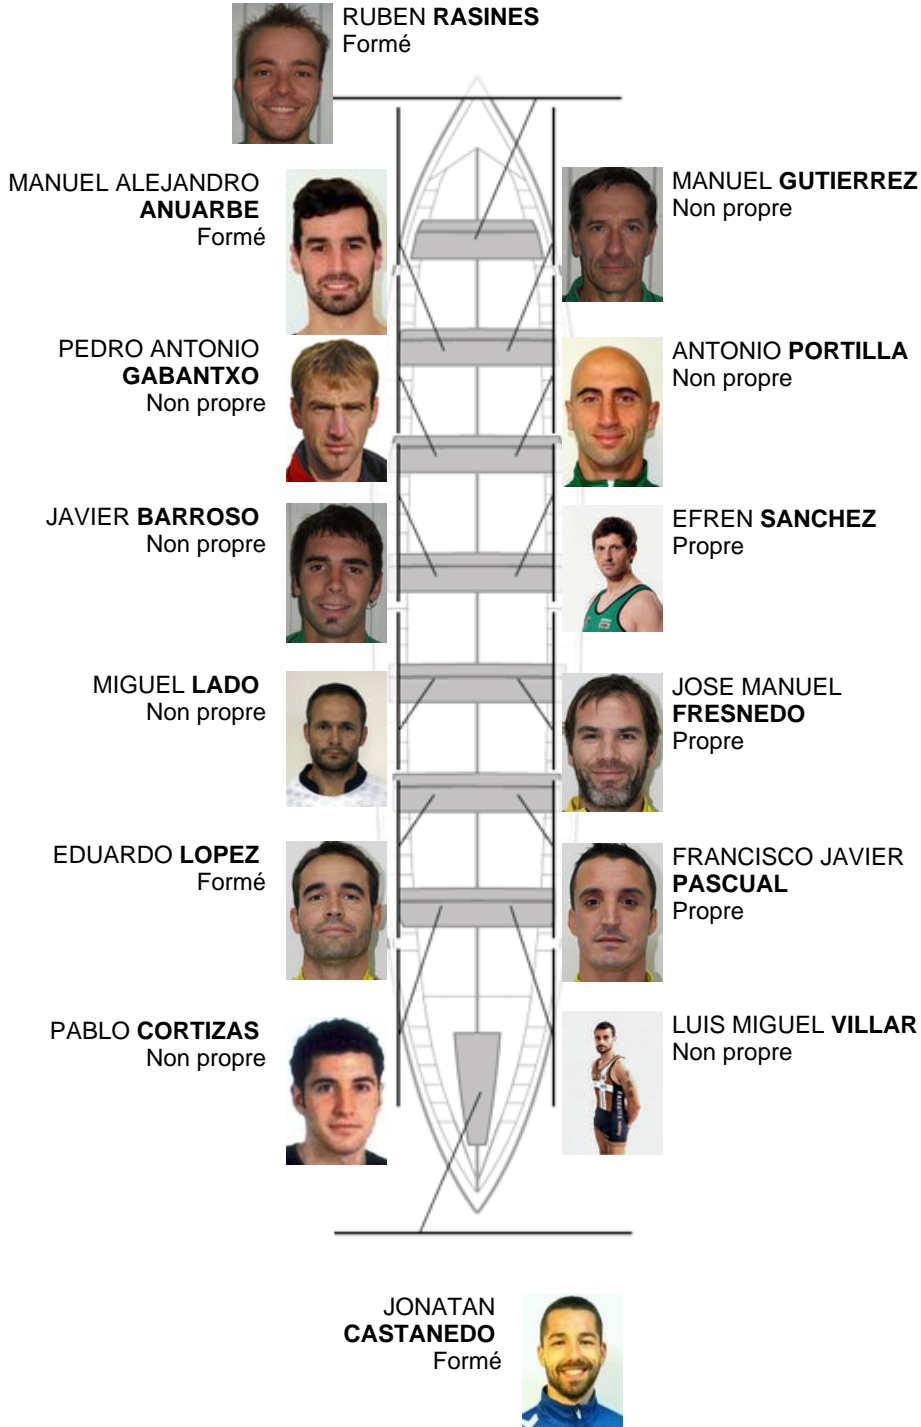

	Club	Temp	Dif	%	Points
10	CAMARGO	20:19,44	00:29.52	102.48%	3

Coach
PEDRO ANTONIO
GABANCHO

Délegué
FERNANDO
LOPEZ LEJARDI

Firma y sello

Supleánts

Remor
~~BERNABON~~
~~IBEZ~~
Non propre

Formé:4
Prope: 3
Non propre: 7