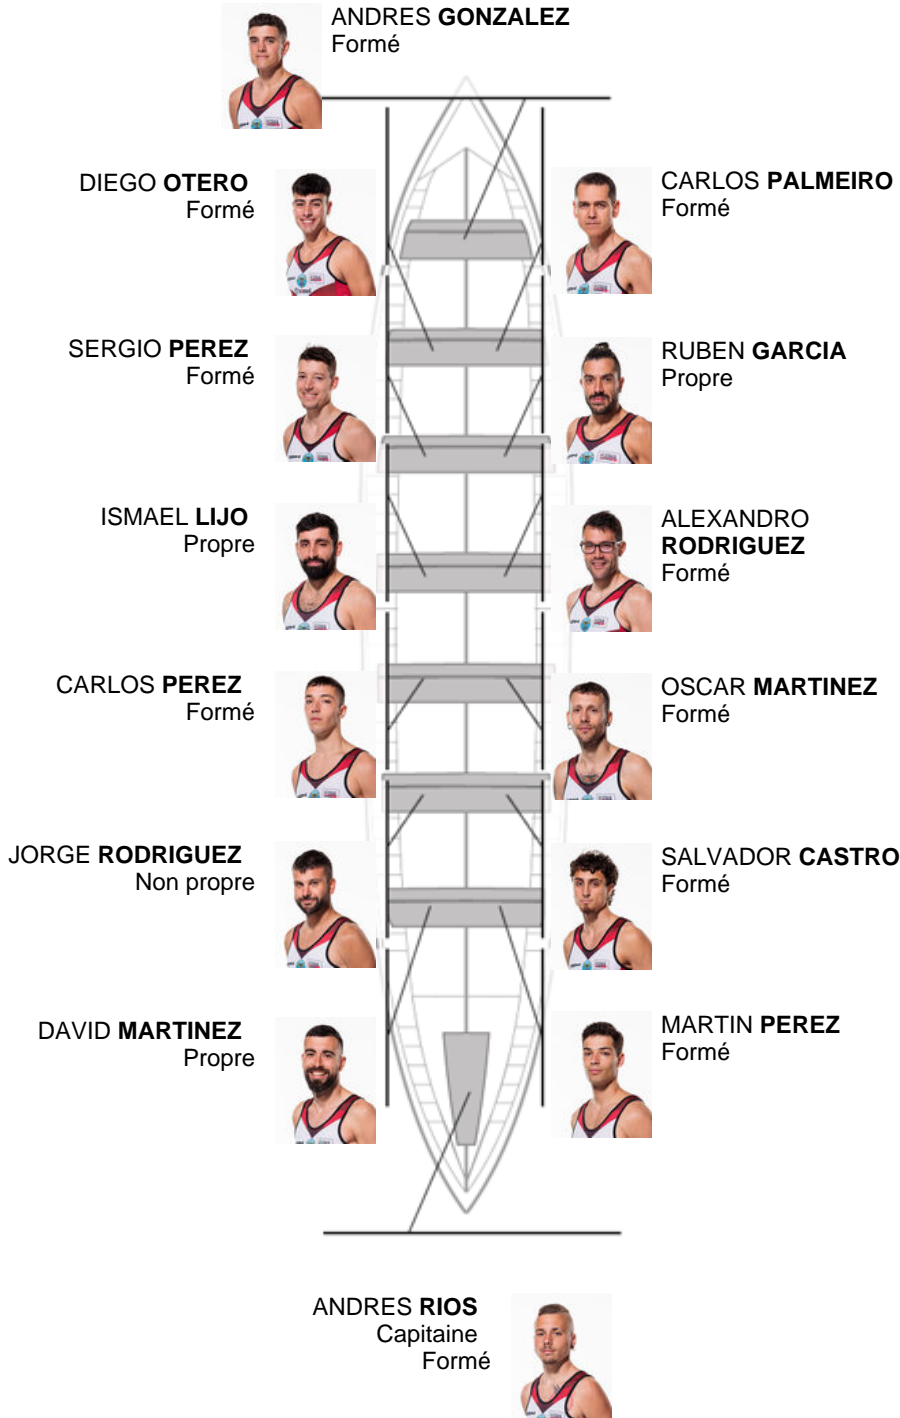

25-08-2024 / XV. Getariako Ikurriña / Igez Eraikuntzak Sari Nagusia - Puntuable

	Club	Temp	Dif	%	Points
12	C.M. BUEU - SIMEI	22:54,62	01:55.24	109.15%	1

Firma y sello

Supleánts

Formé: 10
Prope: 3
Non prope: 1