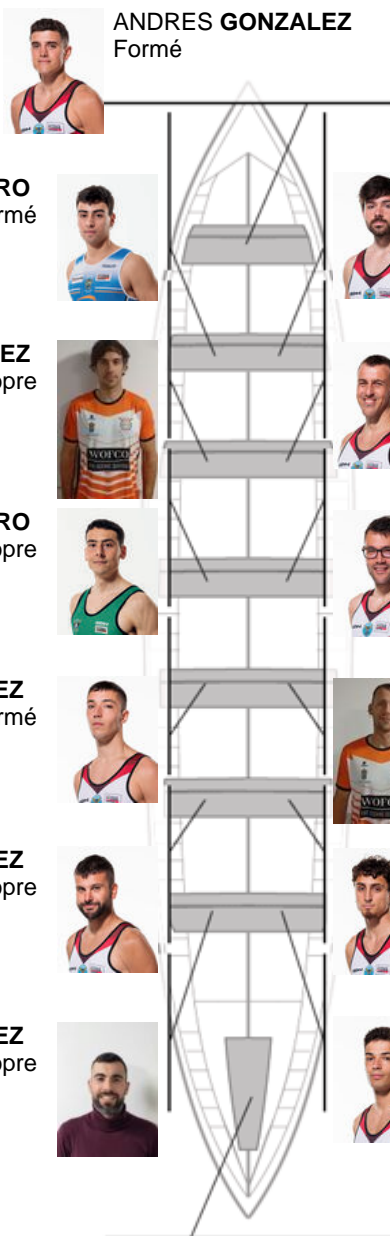

	Club	Temp	Dif	%	Points
10	C.M. BUEU - SIMEI	22:05,23	01:22.13	106.60%	3

Coach
**JOSÉ
 FERRAL MARTINEZ**

Délegué
**ALBERTO
 CHAPELA REGUEIRA**

Firma y sello

Supleánts

Remeur
BARBERA
 Propre

Formé: 10
Prope: 1
Non prope: 3