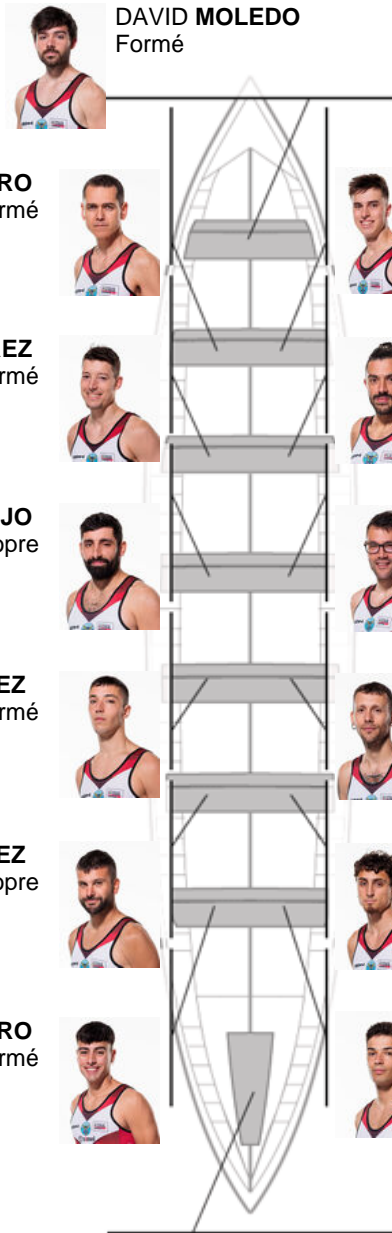

	Club	Temp	Dif	%	Points
12	C.M. BUEU - SIMEI	21:17,93	01:15.19	106.25%	1

Coach
**JOSÉ
 FERRAL MARTINEZ**

Délégué
**RUFINO
 ACUÑA BACELA**

Firma y sello

Suppléants

Remeur
ANSELMO

Non propre

ANDRES RIOS
 Capitaine
 Formé

Formé:11
Prope: 2
Non propre: 1