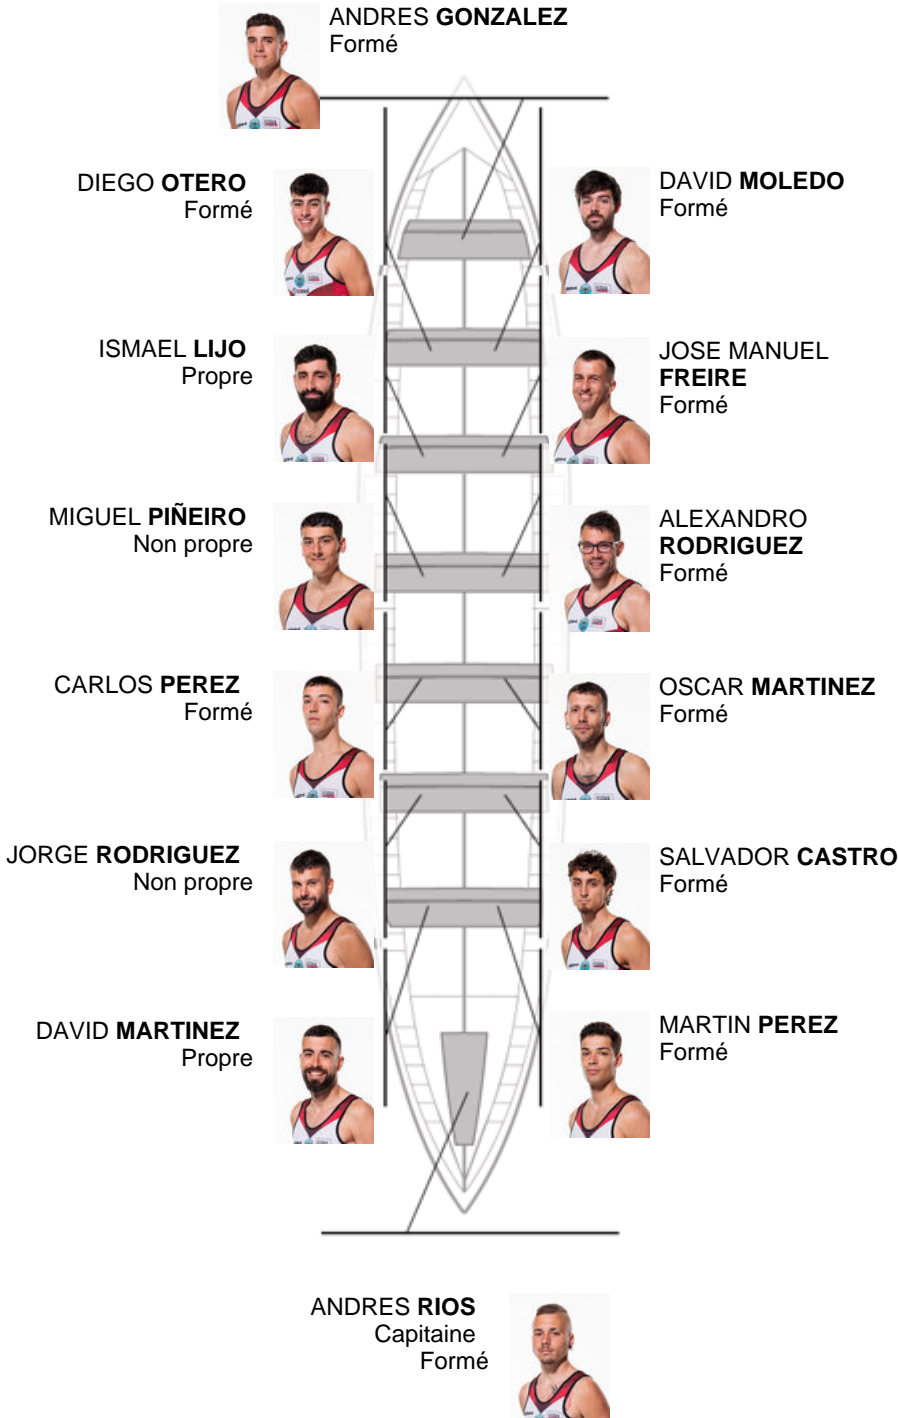

	Club	Temp	Dif	%	Points
11	C.M. BUEU - SIMEI	21:27,48	01:16.86	106.34%	2

Coach
**JOSÉ
 FERRAL MARTINEZ**

Délegué
**RUFINO
 ACUÑA BACELA**

Firma y sello

Supleánts

Remeur
**BARRIOS
 BARRIOS**
 Non propre

Formé: 10
Prope: 2
Non propre: 2