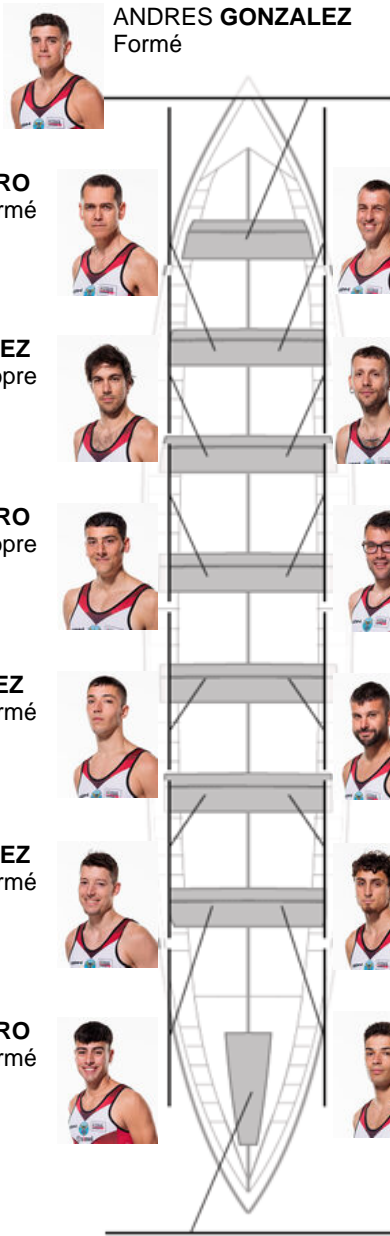

	Club	Temp	Dif	%	Points
12	C.M. BUEU - SIMEI	21:48,00	01:24.46	106.90%	1

Coach
JOSÉ FERRAL MARTINEZ

Délegué
RUFINO ACUÑA BACELA

Firma y sello

Supleánts

Remeur
RUIZ DE LA TORRE
 Non propre

Formé:11
Prope:
Non prope: 3