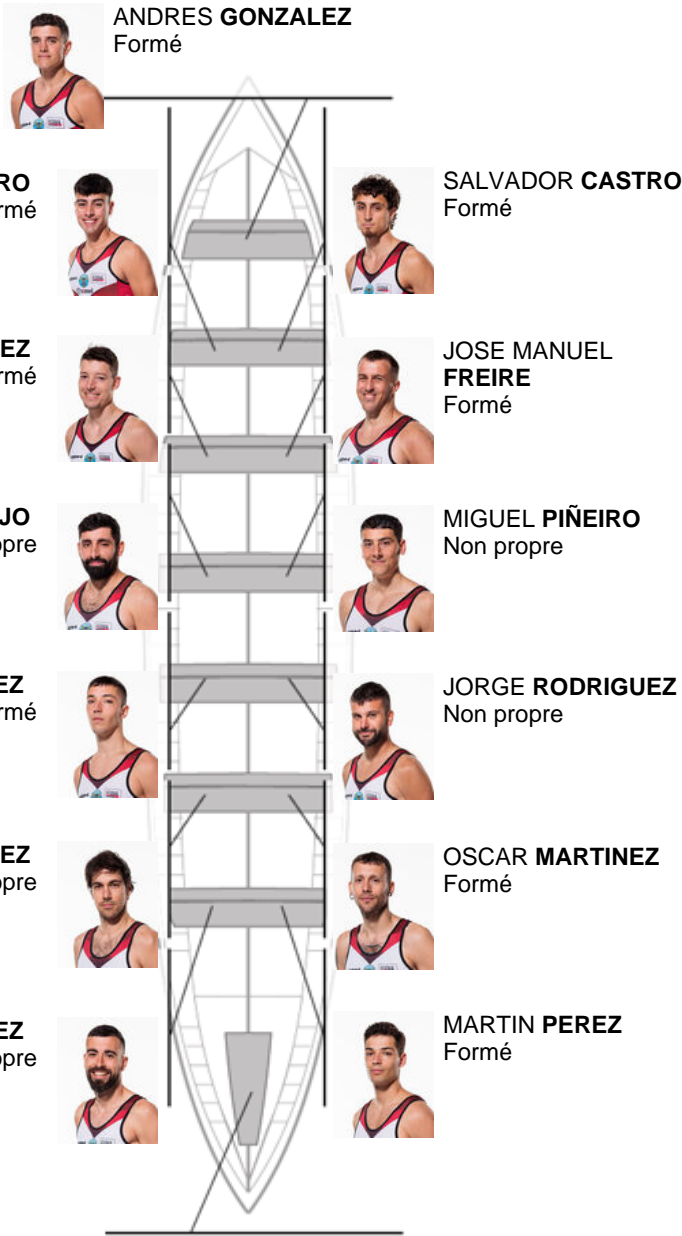

	Club	Temp	Dif	%	Points
11	C.M. BUEU - SIMEI	20:54,76	00:47.24	103.91%	2

Coach
JOSÉ FERRAL MARTINEZ

Délegué
ALBERTO CHAPELA REGUEIRA

Firma y sello

Supleánts

Remeur
ANDRÉS ANDRÉS

Non propre

Formé: 9
Prope: 2
Non prope: 3