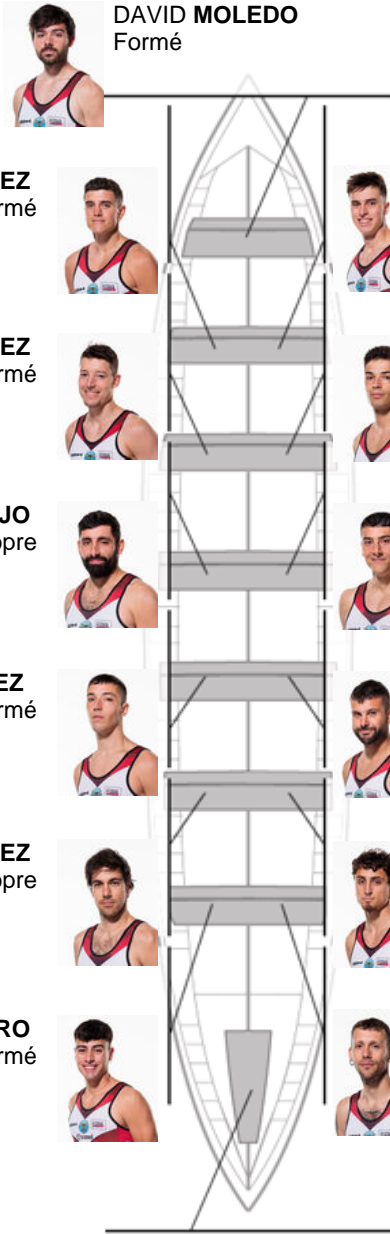

	Club	Temp	Dif	%	Points
12	C.M. BUEU - SIMEI	20:55,66	00:59.87	105.00%	1

Coach
JOSÉ FERRAL MARTINEZ

Délegué
ALBERTO CHAPELA REGUEIRA

Firma y sello

Supleánts

Ratrneur
MIGUEL MARTINEZ
 Non propre

ANDRES RIOS
 Capitaine
 Formé

Formé: 10
Prope: 1
Non prope: 3