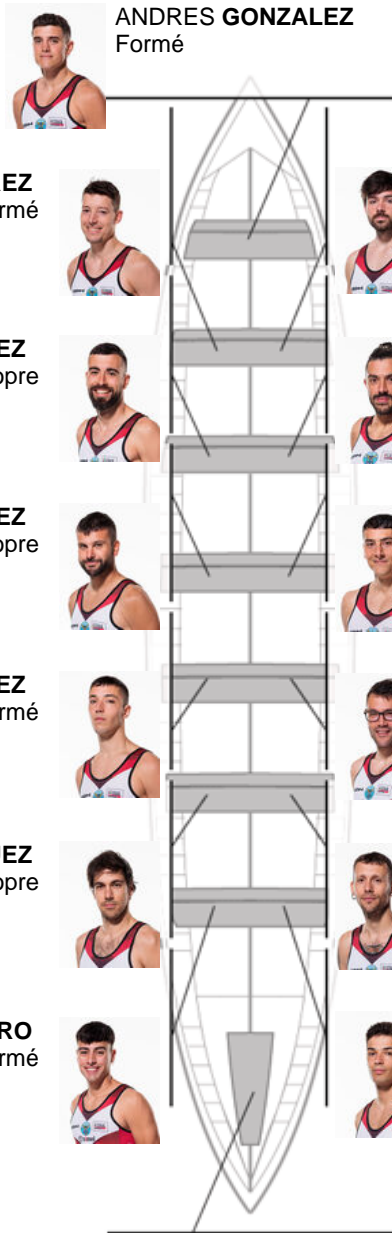

	Club	Temp	Dif	%	Points
12	C.M. BUEU - SIMEI	24:36,06	03:13.73	115.10%	1

Coach
JOSÉ FERRAL MARTINEZ

Délegué
ALBERTO CHAPELA REGUEIRA

Firma y sello

Suppleánts

Remeur
ANDRE BARRAL
ANDRE BARRAL

Rompéopre

Formé:9
Prope: 2
Non prope: 3

ANDRES RIOS
 Capitaine
 Formé