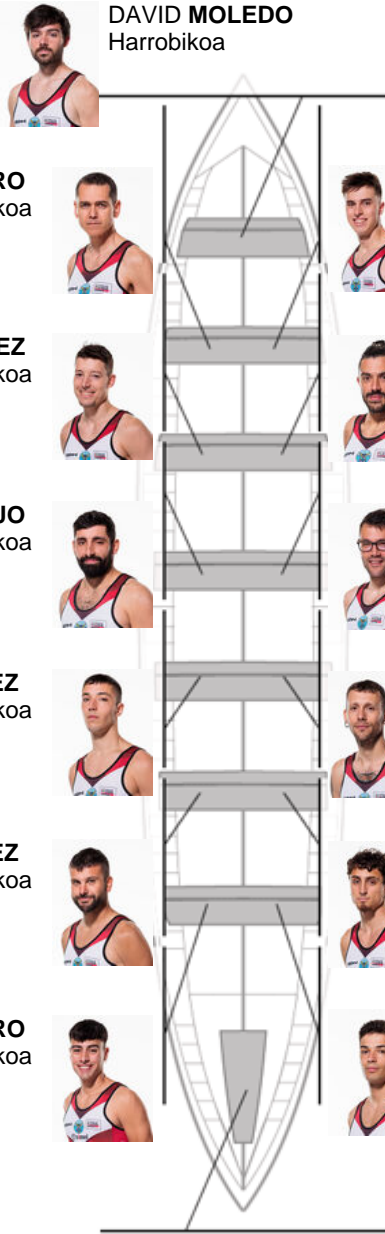

	Kluba	Denbora	Alde	%	Puntuak
12	C.M. BUEU - SIMEI	21:17,93	01:15.19	106.25%	1

Entrenatzailea
**JOSÉ
 FERRAL MARTINEZ**

Ordezkarria
**RUFINO
 ACUÑA BACELA**

Firma y sello

DAVID MOLEDO
 Harrobikoa

CARLOS PALMEIRO
 Harrobikoa

SERGIO PEREZ
 Harrobikoa

ISMAEL LIJO
 Berezkoa

CARLOS PEREZ
 Harrobikoa

JORGE RODRIGUEZ
 Ez berezkoa

DIEGO OTERO
 Harrobikoa

JULIO PASTORIZA
 Harrobikoa

RUBEN GARCIA
 Berezkoa

ALEXANDRO RODRIGUEZ
 Harrobikoa

OSCAR MARTINEZ
 Harrobikoa

SALVADOR CASTRO
 Harrobikoa

MARTIN PEREZ
 Harrobikoa

ANDRES RIOS
 Kapitaina
 Harrobikoa

Ordezkarriak

Arraunlaria
**ANDRÉS MANUEL
 RODRIGUEZ**
 Berezkoa

Harrobikoak: 11
Berezkoak: 2
Ez berezkoak: 1