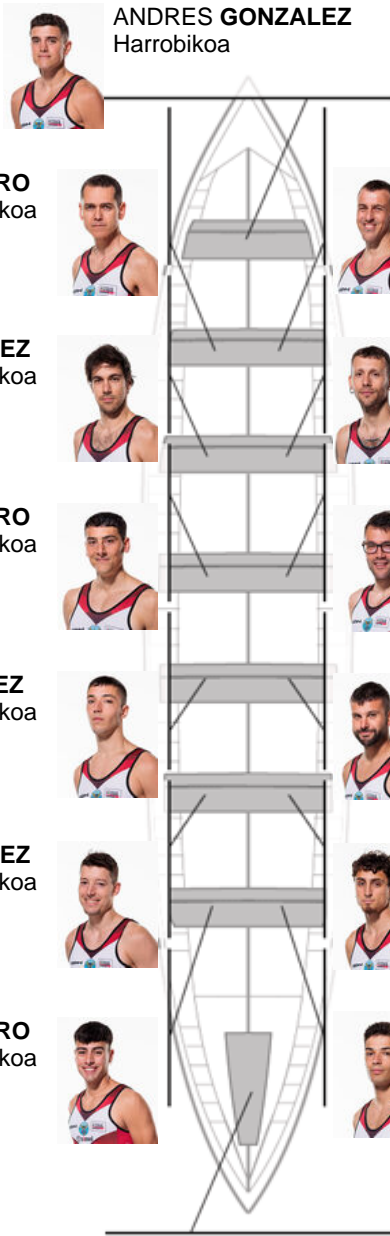

	Kluba	Denbora	Alde	%	Puntuak
12	C.M. BUEU - SIMEI	21:48,00	01:24.46	106.90%	1

Entrenatzailea
**JOSÉ
 FERRAL MARTINEZ**

Ordezkaria
**RUFINO
 ACUÑA BACELA**

Firma y sello

ANDRES GONZALEZ
 Harrobikoa

CARLOS PALMEIRO
 Harrobikoa

JOSE MANUEL FREIRE
 Harrobikoa

JAVIER DOMINGUEZ
 Ez berezkoa

OSCAR MARTINEZ
 Harrobikoa

MIGUEL PIÑEIRO
 Ez berezkoa

ALEXANDRO RODRIGUEZ
 Harrobikoa

CARLOS PEREZ
 Harrobikoa

JORGE RODRIGUEZ
 Ez berezkoa

SERGIO PEREZ
 Harrobikoa