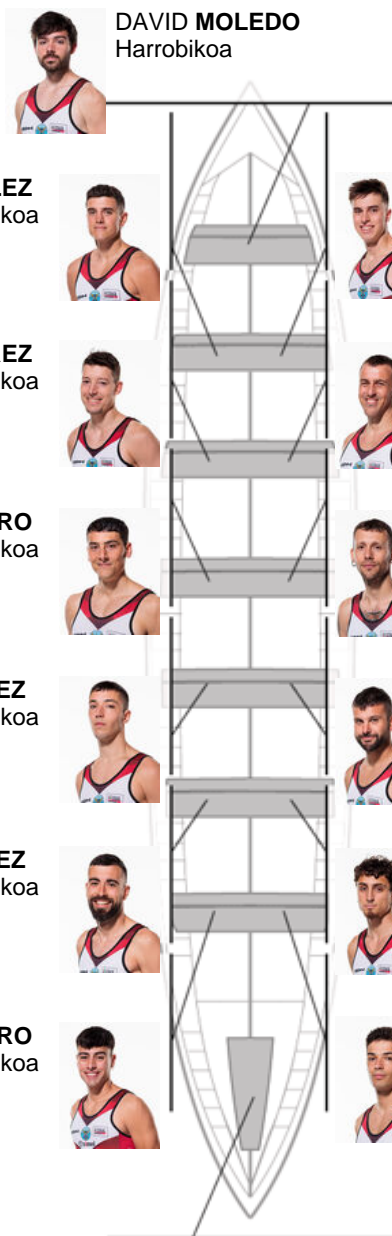

	Kluba	Denbora	Alde	%	Puntuak
11	C.M. BUEU - SIMEI	22:07,42	01:34.57	107.67%	2

Entrenatzailea
**JOSÉ
 FERRAL MARTINEZ**

Ordezkarria
**RUFINO
 ACUÑA BACELA**

Firma y sello

DAVID MOLEDO
 Harrobikoa

ANDRES GONZALEZ
 Harrobikoa

SALVADOR CASTRO
 Harrobikoa

DIEGO OTERO
 Harrobikoa

MARTIN PEREZ
 Harrobikoa

ANDRES RIOS
 Kapitaina
 Harrobikoa

Ordezkarriak

Andrés RODRIGUEZ
 Ordezkarria

Ez berezkoa

Harrobikoak: 11