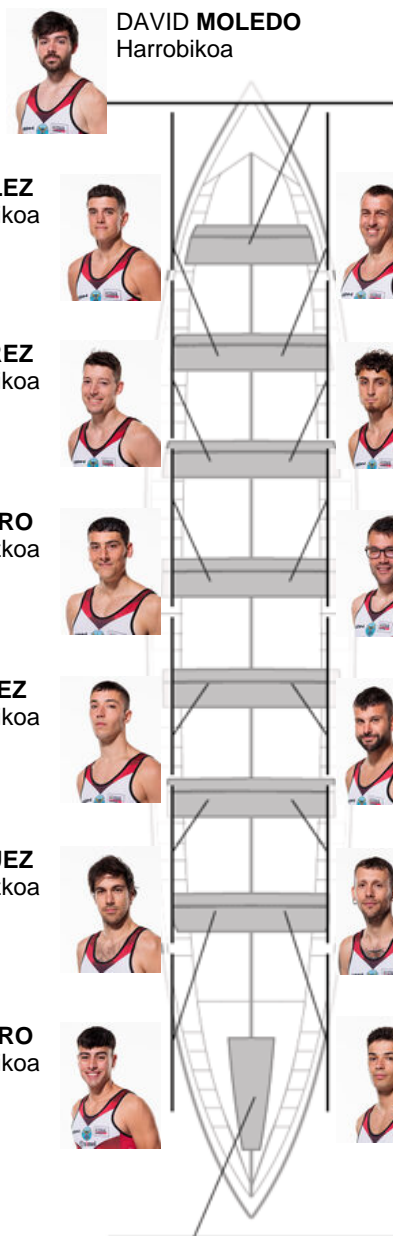

	Kluba	Denbora	Alde	%	Puntuak
12	C.M. BUEU - SIMEI	21:06,68	01:17.36	106.50%	1

Entrenatzailea
**JOSÉ
 FERRAL MARTINEZ**

Ordezkaria
**ALBERTO
 CHAPELA REGUEIRA**

Firma y sello

Ordezkariak

Retatziaria
**MIGUEL
 PIÑEIRO**

Elencoak

Harrobikoak: 11
Berezkoak:
Ez berezkoak: 3