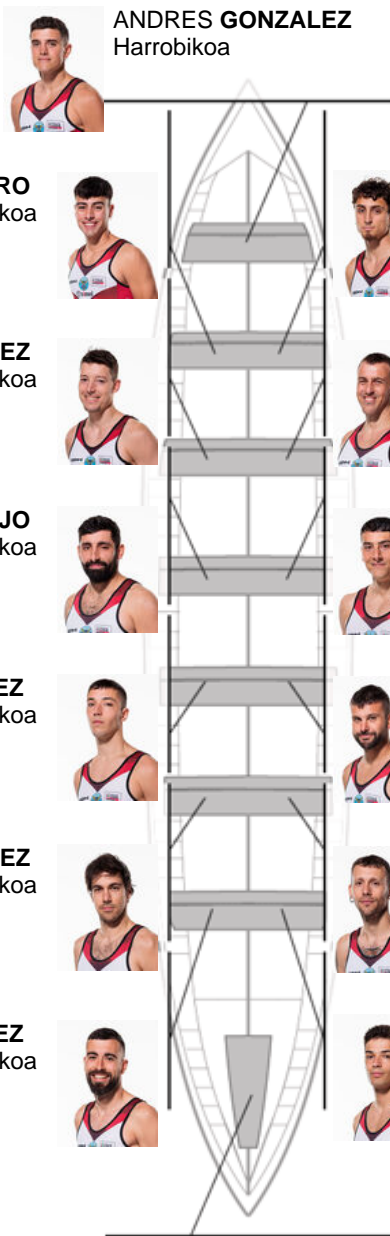

	Kluba	Denbora	Alde	%	Puntuak
11	C.M. BUEU - SIMEI	20:54,76	00:47.24	103.91%	2

Entrenatzailea
**JOSÉ
 FERRAL MARTINEZ**

Ordezkarria
**ALBERTO
 CHAPELA REGUEIRA**

Firma y sello

ANDRES GONZALEZ
 Harrobikoa

DIEGO OTERO
 Harrobikoa

SALVADOR CASTRO
 Harrobikoa

SERGIO PEREZ
 Harrobikoa

**JOSE MANUEL
 FREIRE**
 Harrobikoa

ISMAEL LIJO
 Berezkoa

MIGUEL PIÑEIRO
 Ez berezkoa

CARLOS PEREZ
 Harrobikoa

JORGE RODRIGUEZ
 Ez berezkoa

JAVIER DOMINGUEZ
 Ez berezkoa