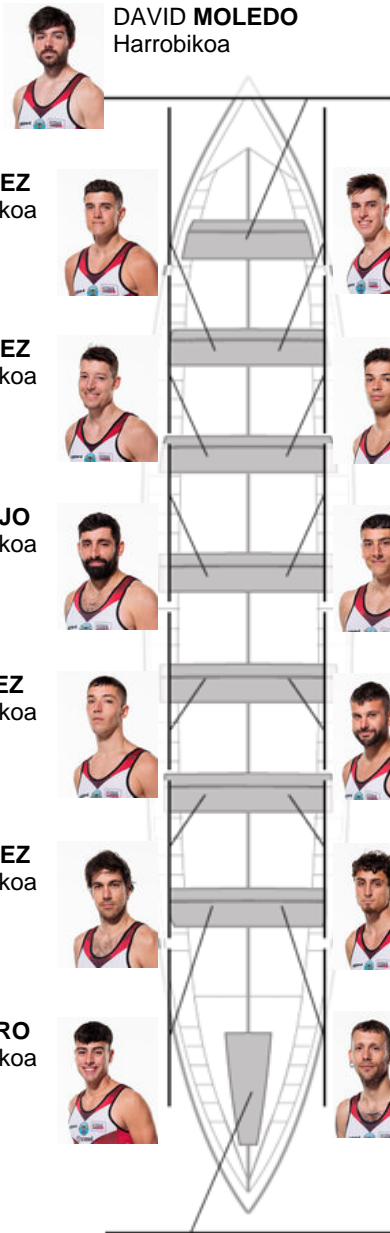

	Kluba	Denbora	Alde	%	Puntuak
12	C.M. BUEU - SIMEI	20:55,66	00:59.87	105.00%	1

Entrenatzailea
**JOSÉ
 FERRAL MARTINEZ**

Ordezkaria
**ALBERTO
 CHAPELA REGUEIRA**

Firma y sello

DAVID MOLEDO
 Harrobikoa

ANDRES GONZALEZ
 Harrobikoa