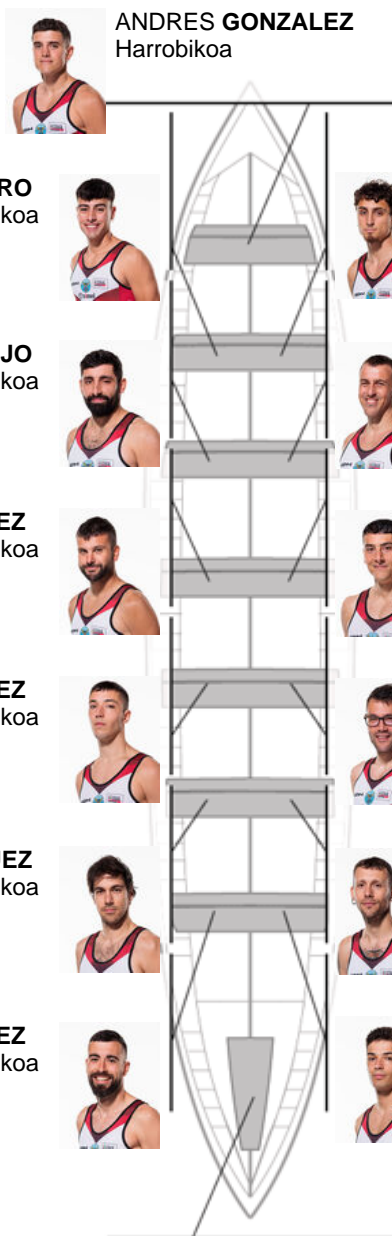

	Kluba	Denbora	Alde	%	Puntuak
12	C.M. BUEU - SIMEI	21:16,74	01:02.50	105.14%	1

Entrenatzailea
**JOSÉ
 FERRAL MARTINEZ**

Ordezkaria
**ALBERTO
 CHAPELA REGUEIRA**

Firma y sello

Ordezkariak

Arraunlaria
**ALBERTO
 CHAPELA REGUEIRA**
 Harrobikoa

Harrobikoak: 9
Berezkoak: 2
Ez berezkoak: 3