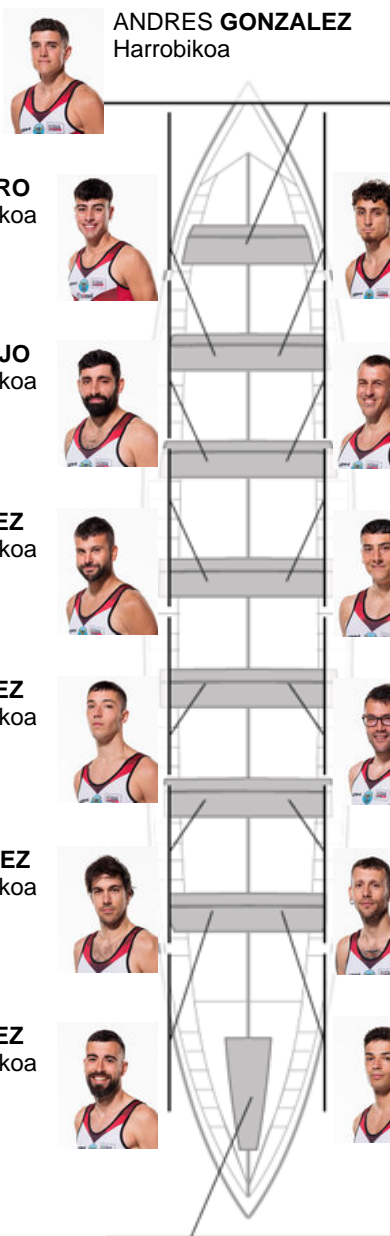

	Kluba	Denbora	Alde	%	Puntuak
12	C.M. BUEU - SIMEI	21:16,74	01:02.50	105.14%	1

Entrenatzailea
**JOSÉ
 FERRAL MARTINEZ**

Ordezkaría
**ALBERTO
 CHAPELA REGUEIRA**

Firma y sello

Ordezkariak

Arraunlaria
**ALBERTO
 CHAPELA REGUEIRA**
 Harrobikoa

ANDRES RIOS
 Kapitaina
 Harrobikoa

Harrobikoak:9
Berezkoak: 2
Ez berezkoak: 3