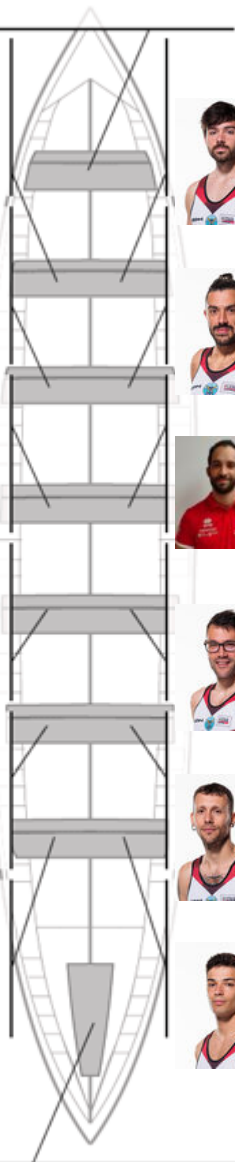

	Kluba	Denbora	Alde	%	Puntuak
5	C.M. BUEU - SIMEI	20:10,52	00:24.44	102.06%	2

Image not found or type unknown

Entrenatzailea

Image not found or type unknown

Ordezkarria

Firma y sello

Ordezkarriak

Arroilaria
ANSELMO
RODRIGUEZ

Harrobikoa

ANDRES GONZALEZ
Harrobikoa

DIEGO OTERO
Harrobikoa

DAVID MOLEDO
Harrobikoa

SERGIO PEREZ
Harrobikoa

RUBEN GARCIA
Ez berezkoa

ISMAEL LIJO
Ez berezkoa

CARLOS MACHO
Ez berezkoa