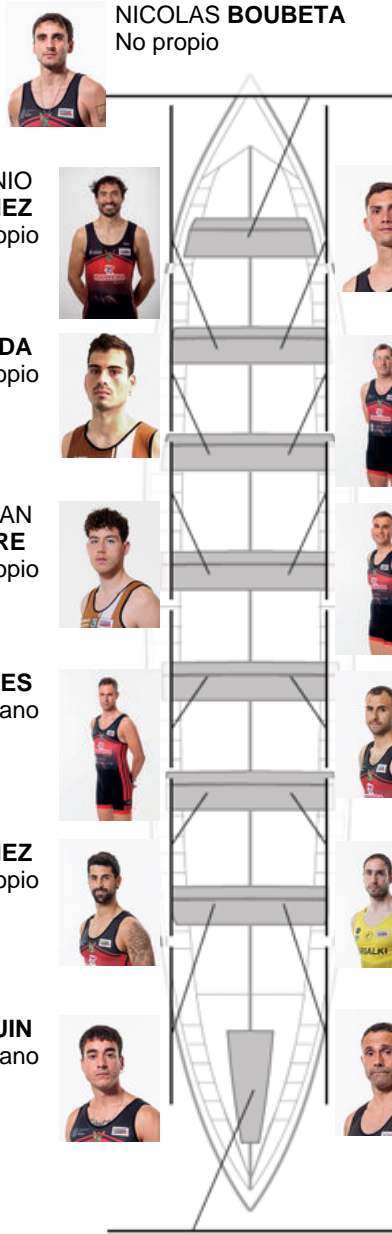

	Club	Tempo	A favor	%	Puntos
8	CR CABO DA CRUZ	20:17,90	00:35.70	103.01%	5

Adestrador  
GUSTAVO  
VAZQUEZ

Delegado  
MANUEL  
MUÑIZ SANVHEZ

Firma e sello

### Suplentes

Retróiro  
SERGIO  
SERRANO

Canterano

FELIX DUARTE type unknown  
No propio

Canteiráns:6  
Propios: 1  
Non propio: 7