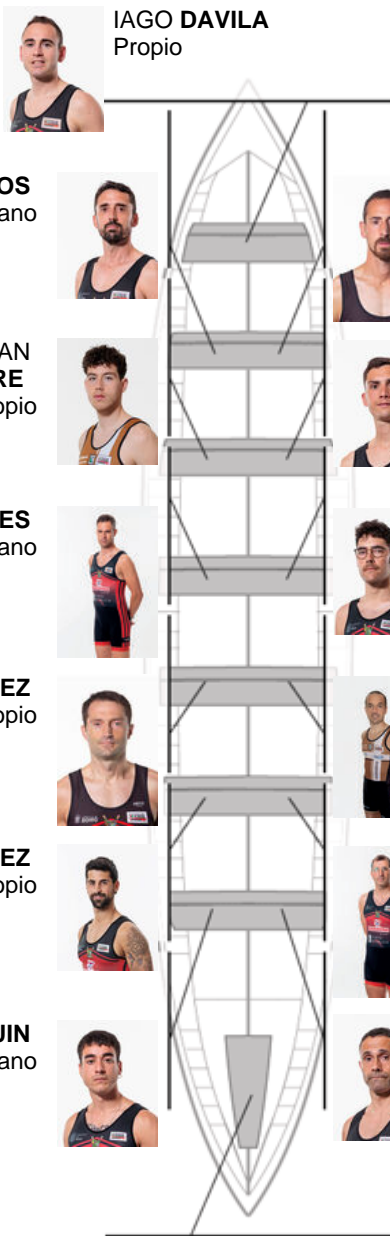

	Club	Tempo	A favor	%	Puntos
7	CR CABO DA CRUZ	19:46,32	00:24.58	102,11%	6

Adestrador  
GUSTAVO  
VAZQUEZ

Delegado  
DANIEL  
VÁZQUEZ DIESTE

Firma e sello

LUIS PIÑEIRO  
Canterano

COSME SAMPEDRO  
No propio

MARIO BRION  
Canterano

JOSE ANGEL GARCIA  
No propio

ISMAEL ROMERO  
Capitán  
Canterano

BENIGNO LOJO  
Canterano

### Suplentes

Remeiro  
~~ROBERTO~~  
~~TORRES~~  
Canterano

Canteirás: 7

Propios: 2

Non propio: 5