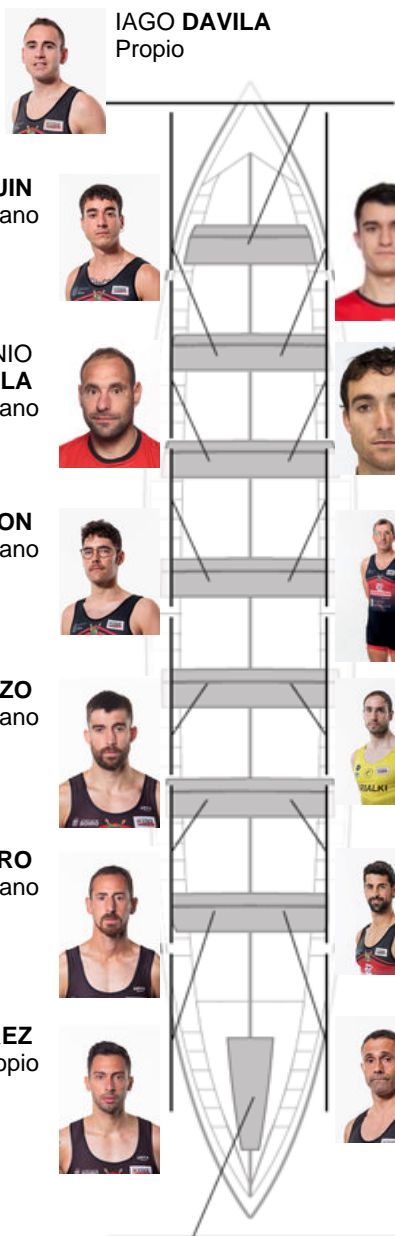

	Club	Tempo	A favor	%	Puntos
9	CR CABO DA CRUZ	20:19,57	00:37.25	103.15%	4

Adestrador  
**BENIGNO  
SILVA**

Delegado  
**MANUELA  
FUNGUEIRIÑO**

Firma e sello

### Suplentes

Remoiro  
**GARCÍA  
SERRADILLA  
SILVA**  
Canterano

**DANIEL ABUIN**  
Canterano

**JOAQUIN ABUIN**  
Canterano

**JUAN ANTONIO  
SERRADILLA**  
Canterano

**SERGIO PEREZ**  
No propio

**MARIO BRION**  
Canterano

**ISMAEL ROMERO**  
Capitán  
Canterano

**BRAIS PEDROUZO**  
Canterano

**JAVIER SAYANS**  
Canterano

**LUIS PIÑEIRO**  
Canterano

**ANXO MARTINEZ**  
Propio

**DIEGO SUAREZ**  
Propio

**BENIGNO LOJO**  
Canterano