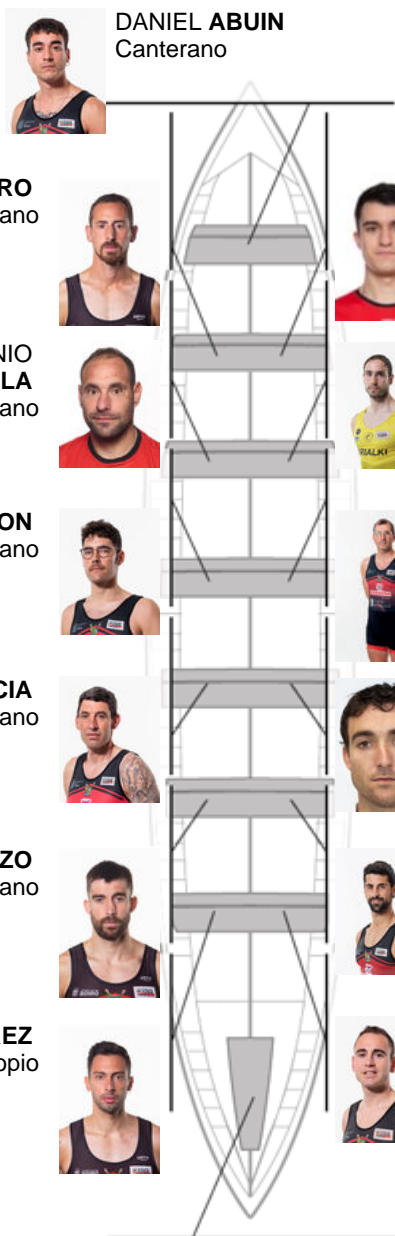

	Club	Tempo	A favor	%	Puntos
7	CR CABO DA CRUZ	20:20,02	00:24.24	102.02%	6

Adestrador
**BENIGNO
SILVA**

Delegado
**MANUELA
FUNGUEIRIÑO**

Firma e sello

Suplentes

Remoiro
**MARCÓN
SERRADILLA**
Canterano

Canteirás: 10
Propios: 3
Non propio: 1