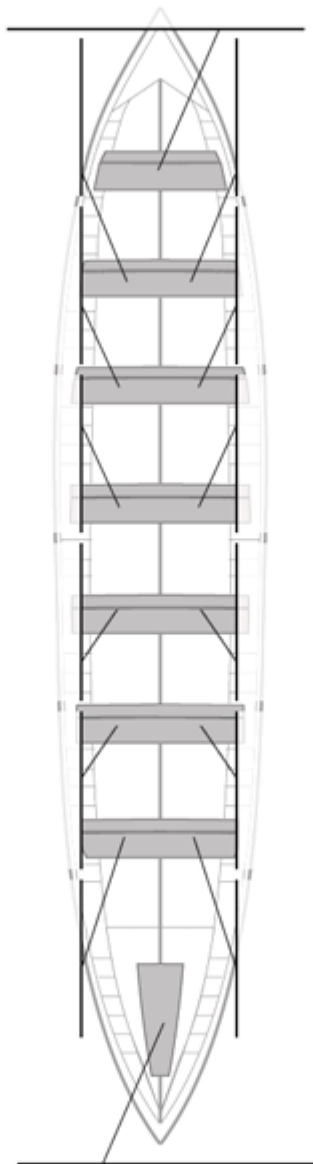

	Club	Tempo	A favor	%	Puntos
7	CR CABO DA CRUZ	20:11,05	00:21,95	101.85%	6

Image not found or type unknown

Adestrador

Image not found or type unknown

Delegado

Firma e sello

Suplentes

Canteiráns: