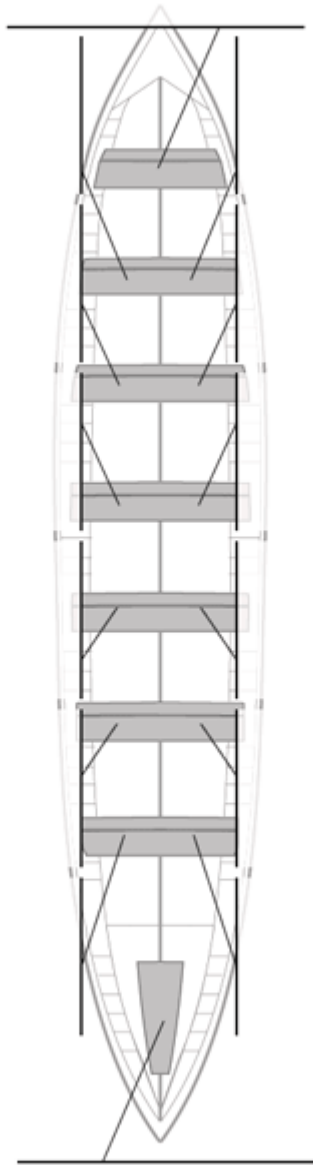

	Club	Tempo	A favor	%	Puntos
8	CR CABO DA CRUZ	20:47,07	00:39,94	103.31%	5

Image not found or type unknown

Adestrador

Image not found or type unknown

Delegado

Firma e sello

Suplentes

Canteirás: