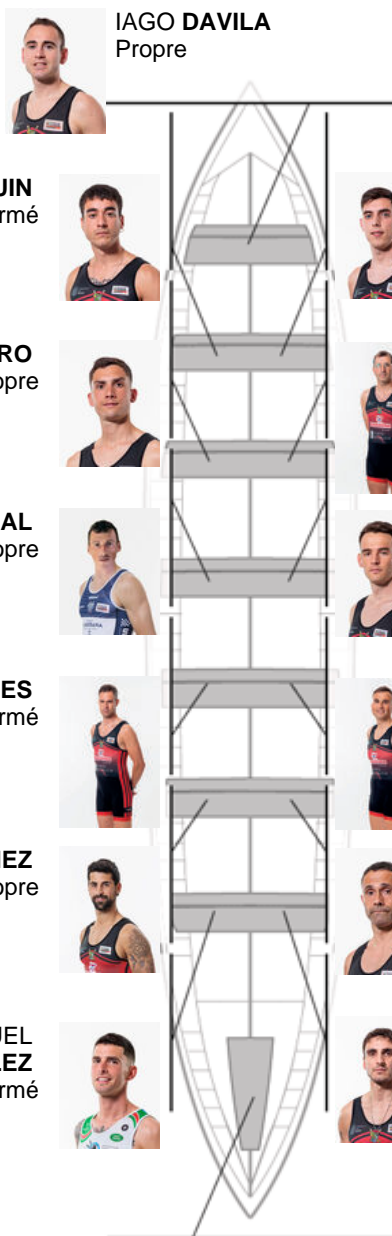

	Club	Temp	Dif	%	Points
7	CR CABO DA CRUZ	21:07,90	00:55.76	104.60%	6

Coach
DIEGO
SUAREZ ALCALDE

Déleégue
RAMÓN FERNANDO
DIESTE TRIÑANES

Firma y sello

Supleánts

Rembour
~~MARIO SILVA~~
MARIO SILVA
Non propre
Formé

IAGO DAVILA
Propre

DANIEL ABUIN
Formé

MARIO FAJARDO
Formé

COSME SAMPEDRO
Propre

ISMAEL ROMERO
Capitaine
Formé

ALBERTO VIDAL
Non propre

JAVIER GARCIA
Non propre

ROBERTO TORRES
Formé

ALBERTO HERMO
Formé

ANXO MARTINEZ
Propre

BENIGNO LOJO
Formé

LUIS MANUEL GONZALEZ
Formé

NICOLAS BOUBETA
Non propre

MANUEL TRIÑANES
Formé

Formé:8

Prope: 3