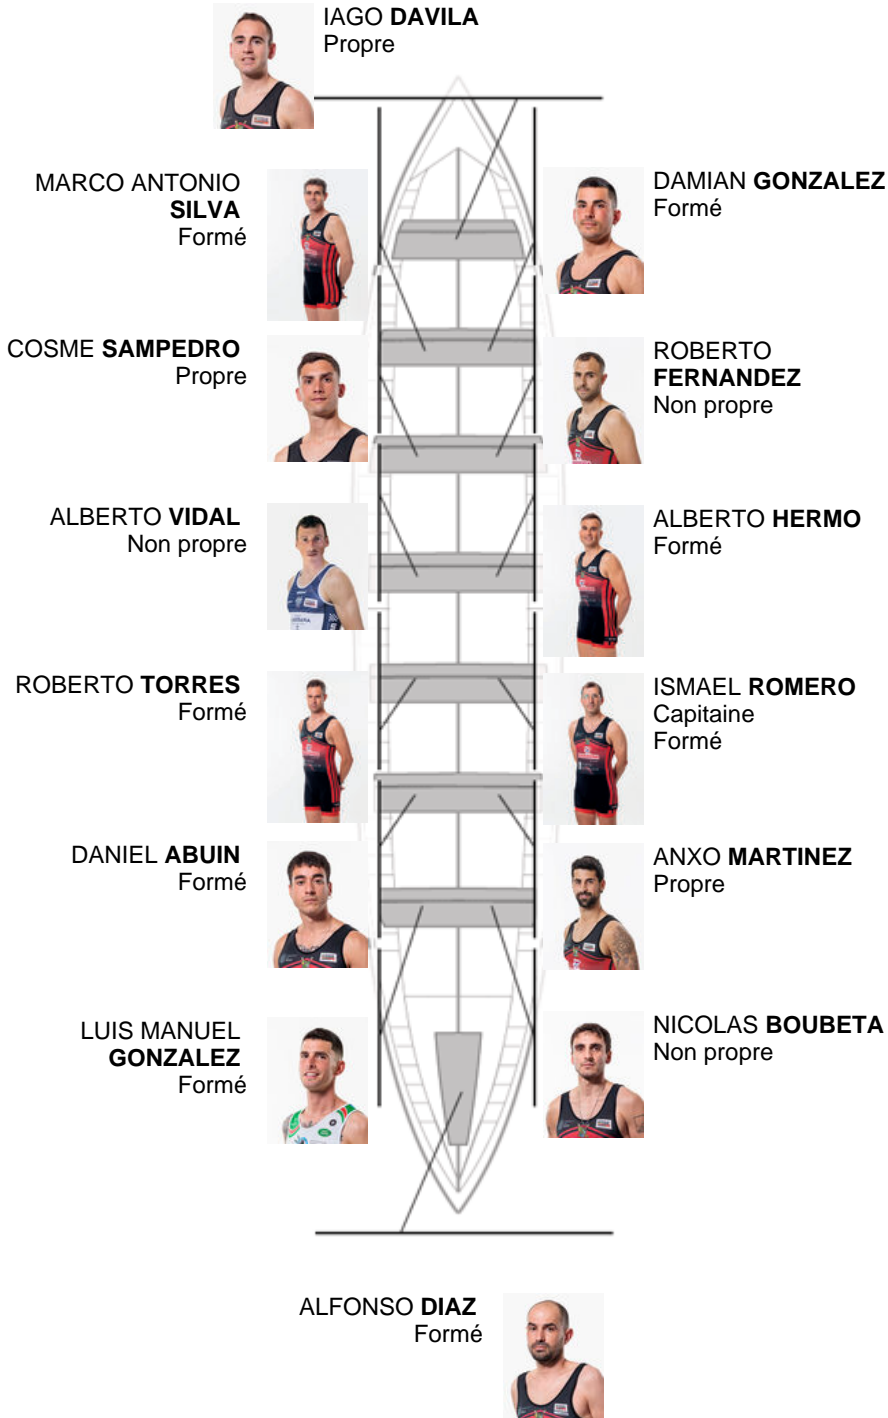

	Club	Temp	Dif	%	Points
12	CR CABO DA CRUZ	21:51,60	01:17.00	106.23%	1

Coach
DIEGO
SUAREZ ALCALDE

Déleégue
RAMÓN FERNANDO
DIESTE TRIÑANES

Firma y sello

Supleánts

Retirador
BENIGNO
BARRALES
Retirador
Non propre

Formé: 8
Prope: 3
Non prope: 3