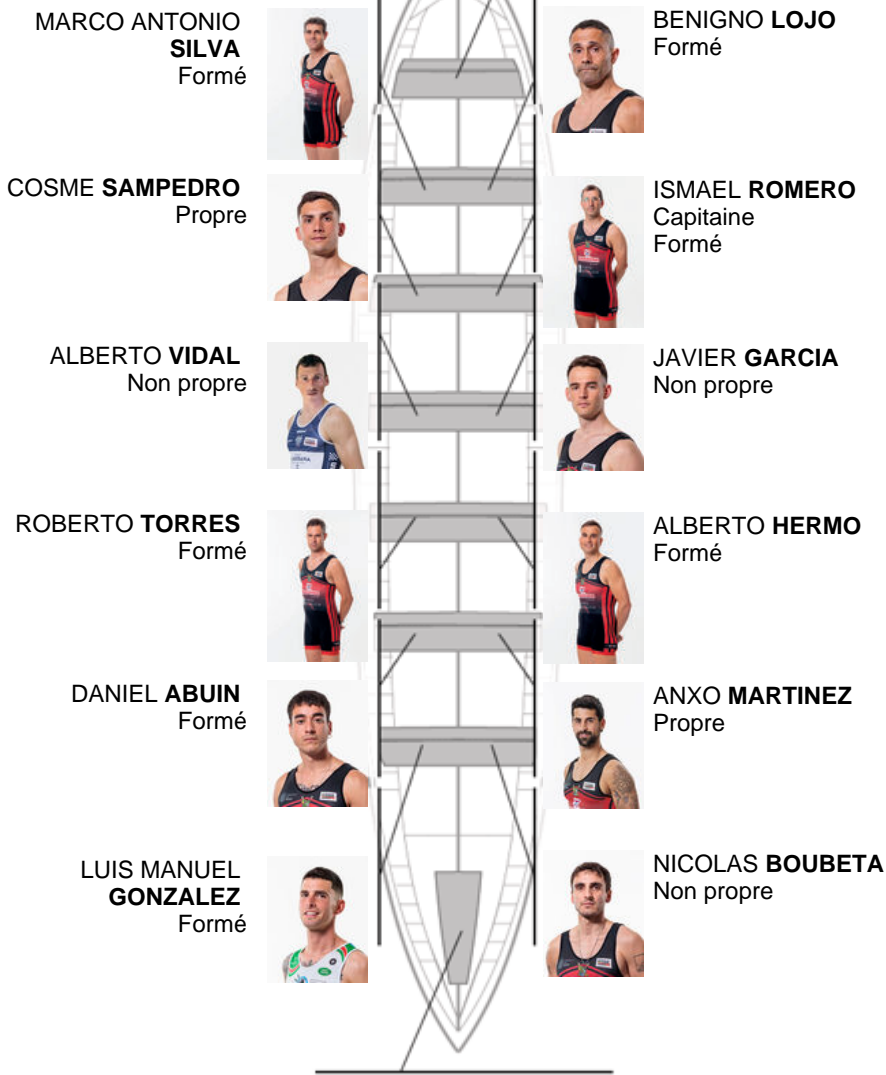

	Club	Temp	Dif	%	Points
5	CR CABO DA CRUZ	20:32,62	00:22.20	101.83%	8

Coach
DIEGO
SUAREZ ALCALDE

Délegué
LUIS
PIÑEIRO OLIVEIRA

Firma y sello

IAGO DAVILA
Propre

Supleánts

Rembur
~~ALBERTO~~
~~HERMO~~

Non propre

Formé:8
Propre: 3
Non propre: 3