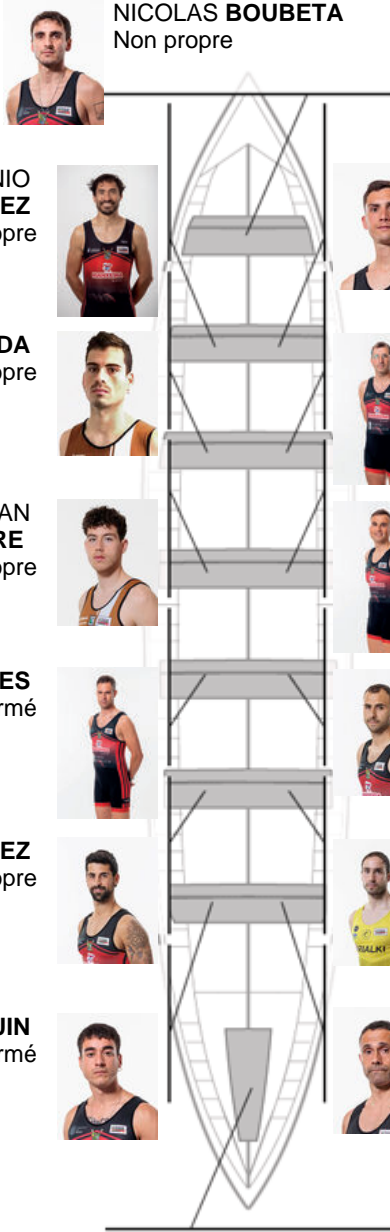

	Club	Temp	Dif	%	Points
8	CR CABO DA CRUZ	20:17,90	00:35.70	103.01%	5

Coach
GUSTAVO
VAZQUEZ

Délégué
MANUEL
MUÑOZ SANVHEZ

Firma y sello

Supleánts

Ramón
SERRANO
GARCIA
Formé

FELIX DUARTE (type unknown)
Non propre

Formé: 6
Prope: 1
Non propre: 7