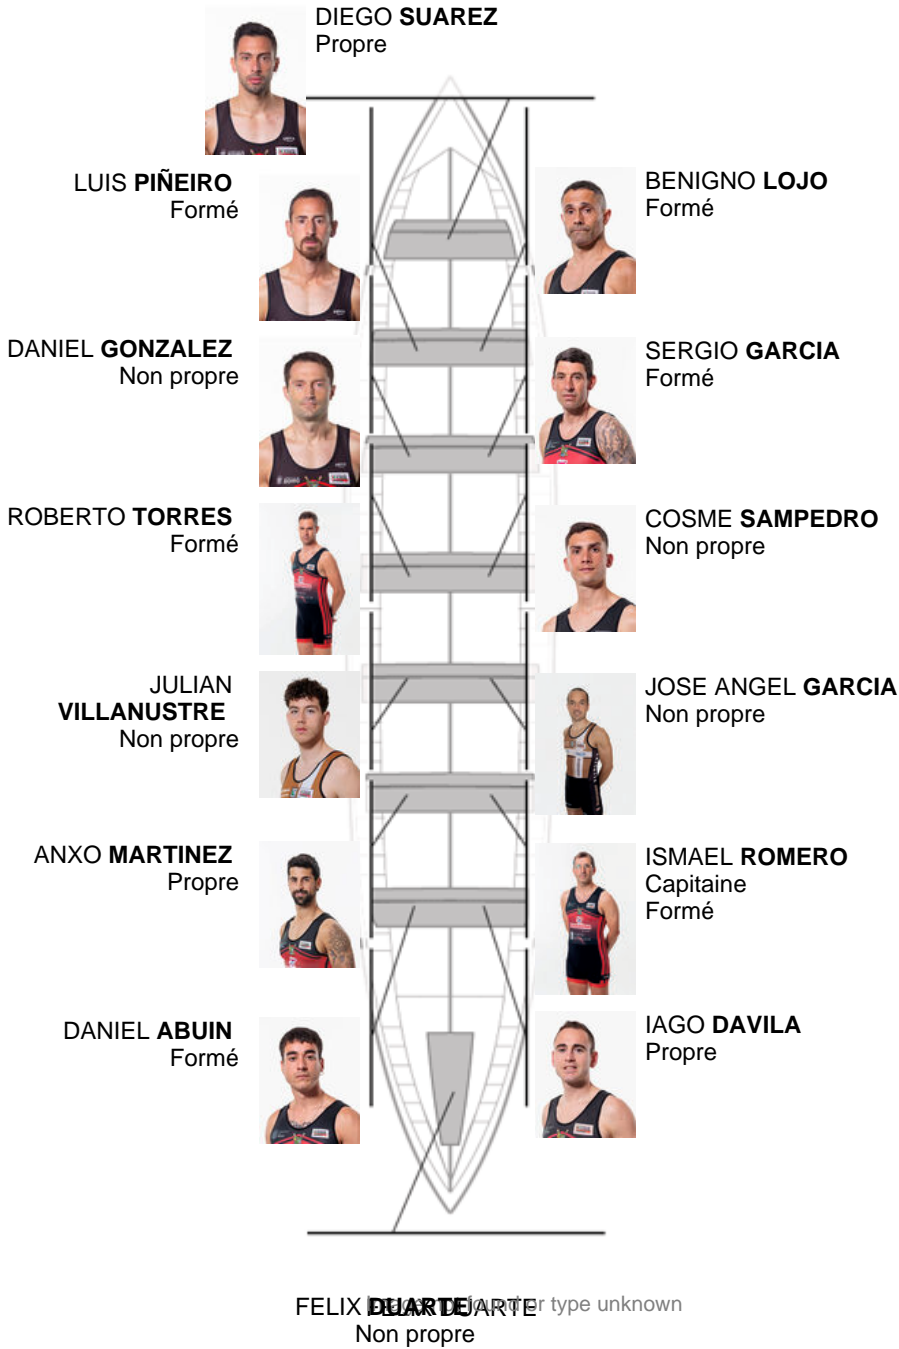

Club	Temp	Dif	%	Points
10	CR CABO DA CRUZ	20:06,22	00:41.14	103.53%	3

Firma y sello

Supleánts

Formé:6
Prope: 3
Non prope: 5