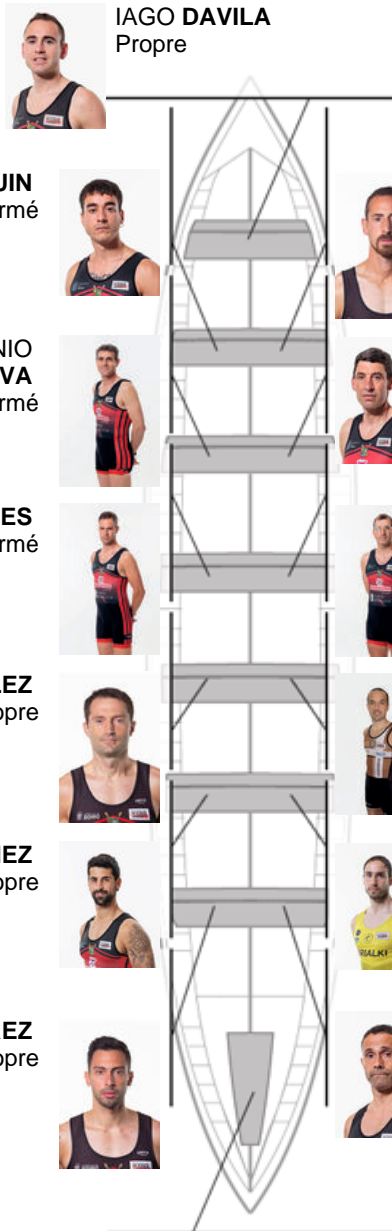

	Club	Temp	Dif	%	Points
8	CR CABO DA CRUZ	20:01,12	00:37.40	103.21%	5

Coach
BENIGNO
SILVA

Déleégue
MANUELA
PLACES
FUNGUEIRIÑO

Firma y sello

IAGO DAVILA
Propre

DANIEL ABUIN
Formé

LUIS PIÑEIRO
Formé

MARCO ANTONIO
SILVA
Formé

SERGIO GARCIA
Formé

ROBERTO TORRES
Formé

ISMAEL ROMERO
Capitaine
Formé

DANIEL GONZALEZ
Non propre

JOSE ANGEL GARCIA
Non propre

ANXO MARTINEZ
Propre

JAVIER SAYANS
Formé

DIEGO SUAREZ
Propre