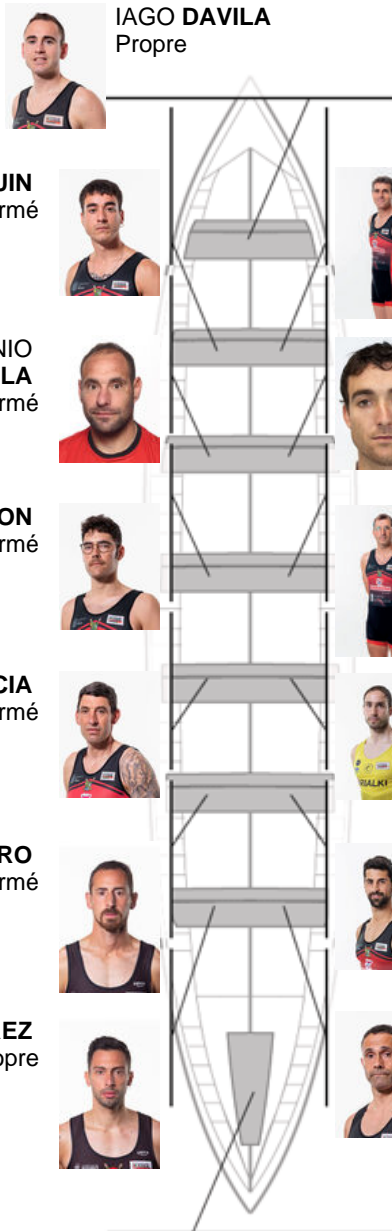

	Club	Temp	Dif	%	Points
8	CR CABO DA CRUZ	20:15,58	00:31.78	102.68%	5

Coach
BENIGNO
SILVA

Déleguée
MANUELA
PLACES
FUNGUEIRIÑO

Firma y sello

Supleánts

Remeur
BALLEÁN
BALLEÁN
Formé propre

Formé: 10
Prope: 3
Non propre: 1