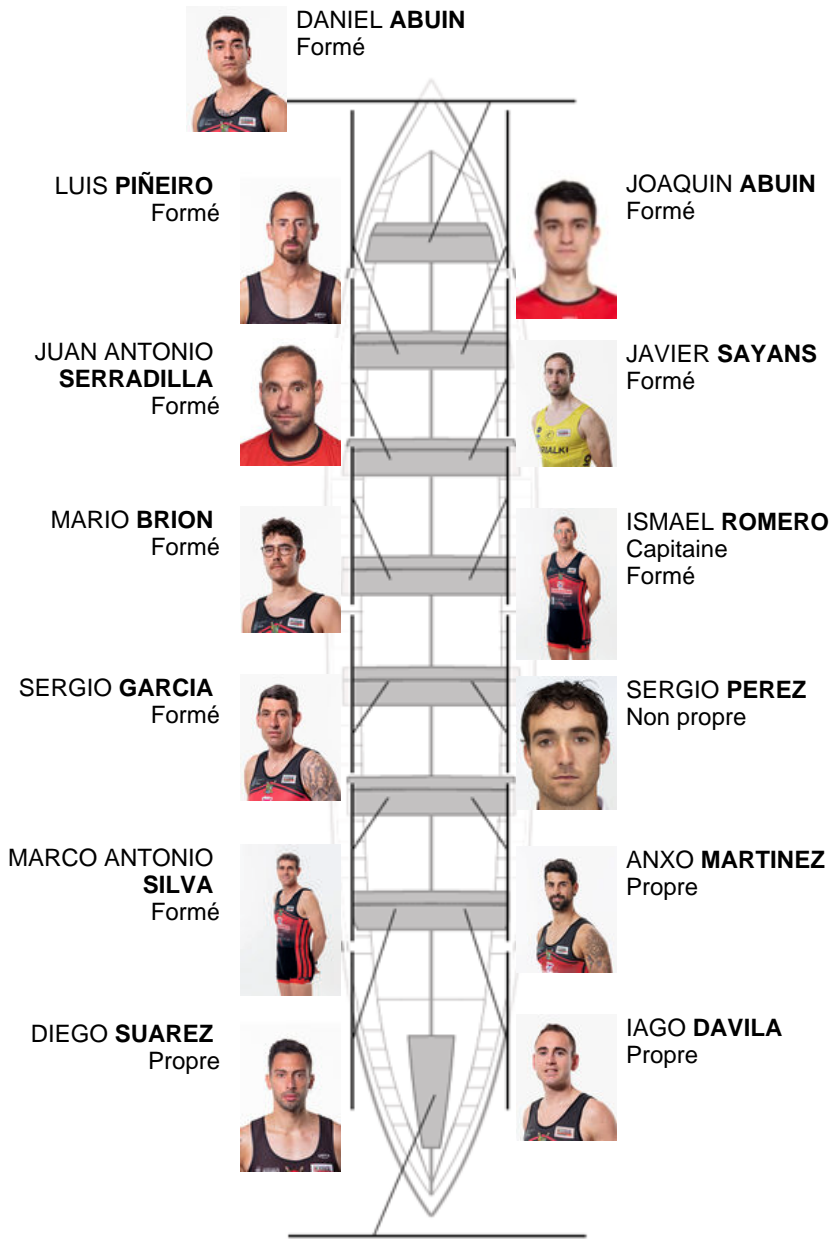

	Club	Temp	Dif	%	Points
7	CR CABO DA CRUZ	20:29,44	00:46.50	103.93%	6

Coach
BENIGNO
SILVA

Déleguée
MANUELA
PLACES
FUNGUEIRIÑO

Firma y sello

Supleánts

Rembar
EUSEBIO
NEBREDANO
Non propre

MARTIN LEBORAN
Formé

Formé: 10
Prope: 3
Non propre: 1