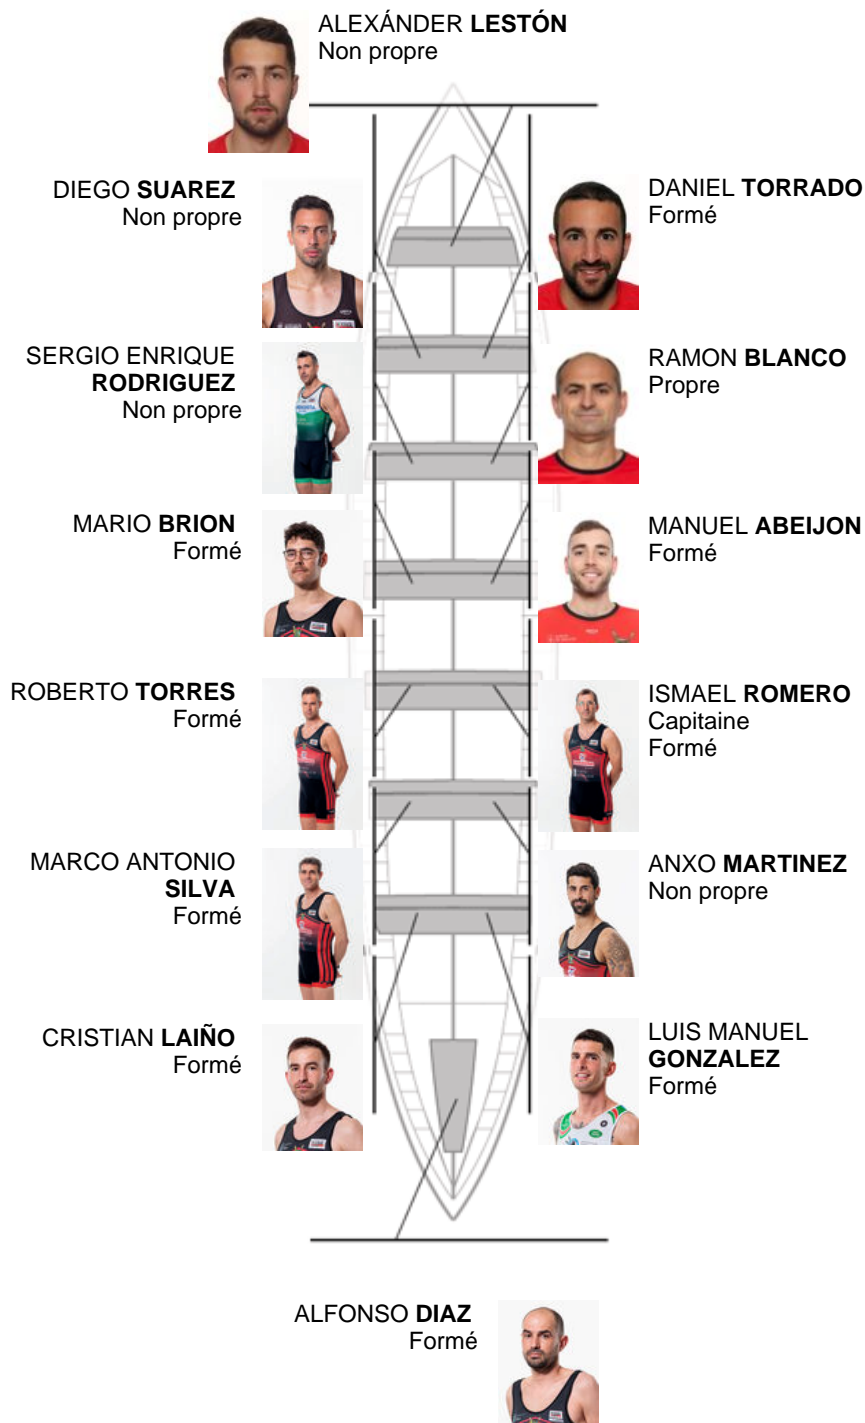

	Club	Temp	Dif	%	Points
4	CR CABO DA CRUZ	20:10,90	00:23.58	101.98%	9

Coach
GUSTAVO
VAZQUEZ

Délegué
DANIEL
VÁZQUEZ DIESTE

Firma y sello

Supleánts

Remeur
BLASERO
SERRADILLA
Formé
Formé

Formé: 9
Prope: 1
Non propre: 4