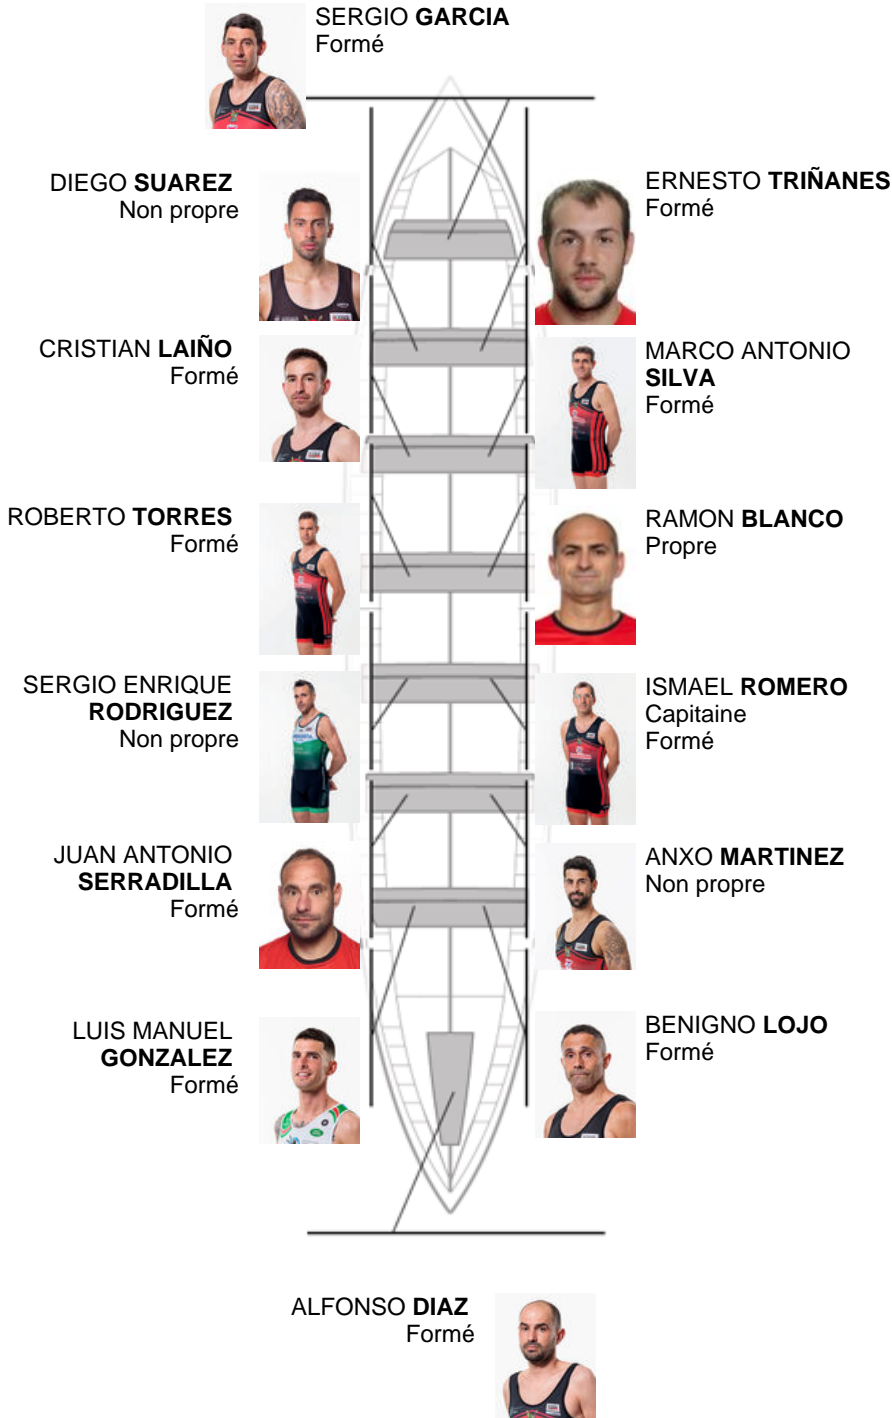

	Club	Temp	Dif	%	Points
5	CR CABO DA CRUZ	20:35,82	00:39.90	103.33%	8

Coach
GUSTAVO
VAZQUEZ

Délegué
DANIEL
VÁZQUEZ DIESTE

Firma y sello

Supleánts

Remeur
MATEO RAMÓN
BARJA
Formé

Formé: 10
Prope: 1
Non prope: 3